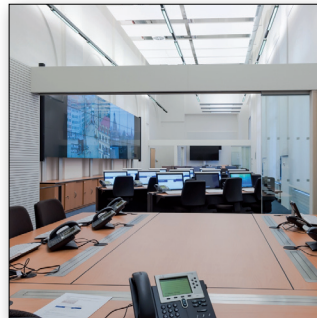

VIDEOWALLS IN EEN MONUMENTALE OMGEVING

VIDEOWALLS IN EEN MONUMENTALE OMGEVING

Opdracht

Aanvraag:

Het hoofdbureau van Politie in Dresden is onlangs volledig voorzien van de modernste faciliteiten waardoor ook de centrale meldkamer en het commando centrum volledig nieuw zijn ingericht. Naar ontwerp en onder toezicht van ingenieursbureau Steffen Dreßler uit Dresden zijn deze ruimtes nu uitgerust met de nieuwste audiovisuele technieken. Voor de weergave van de beelden zijn hiervoor onder andere ook een aantal VideoWalls geïntegreerd. In het oude monumentale pand bleken de wanden echter onvoldoende sterk om deze VideoWalls te kunnen dragen. In het control center dat onder andere wordt gebruikt bij de coördinatie van grootschalige inzet is een VideoWall van 24 stuks monitoren geplaatst met een diagonaal van 55 inch in een 8x3 opstelling. Daarnaast zijn aan beide zijden van het commando centrum twee te separeren vergaderruimtes gesitueerd die beide onder andere zijn voorzien van een 2x2 VideoWall. In de meldkamer bevinden zich de werkplekken voor de 112 centrale, de officier van dienst en een werkplek voor toezicht en coördinatie. In deze ruimte zijn een 3x3 VideoWall geplaatst en zijn tussen de pilaren van het gebouw diverse losse monitoren aan een aluminium buis systeem gemonteerd.