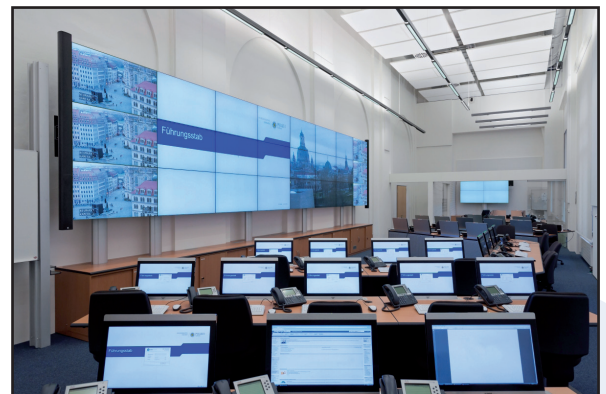

Oplossing:

Op basis van de gewenste samenstelling en functionaliteit hebben wij diverse maatwerk montage systemen geleverd die allen zijn gebaseerd op onze standaard oplossingen. In dit geval betrof het de vloer/plafond en vloer/wand oplossingen met een aangepaste hoogte en op maat gemaakte horizontale profielen. Alle VideoWalls zijn voorzien van ons "Push-to-Open" montage systeem zodat in geval van storing de bekabeling snel toegankelijk is of, indien noodzakelijk, zeer snel de monitor gewisseld kan worden. Continuïteit en de mogelijkheid van snelle service was van groot belang. Ook de in het bestek genoemde luidsprekers zijn met maatwerk beugels aan de VideoWall constructie bevestigd. Voorafgaand aan de levering hebben wij de adviseur voorzien van gedetailleerde tekeningen per opstelling en/of per ruimte. Bij levering van deze opstellingen zijn deze als een bouw pakket met genummerde onderdelen per montagesysteem en per ruimte verpakt. De uitvoerende systemintegrator kon hierdoor snel de perfect passende oplossingen installeren. Deze system integrator had nog geen ervaring met het SmartMetals VideoWall montage systeem maar inmiddels hebben we diverse vervolgoorders van gelijksoortige systemen mogen ontvangen. Ook zijn na het project in Dresden meerdere politiebureaus in Duitsland voorzien van door SmartMetals geleverde montagesystemen.