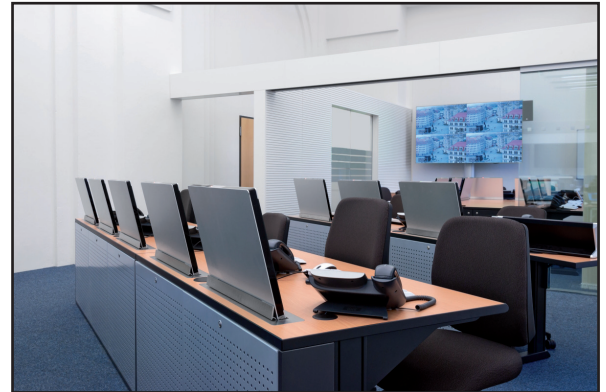

Oplossing:

Op basis van de gewenste samenstelling en functionaliteit hebben wij diverse maatwerk montage systemen geleverd die allen zijn gebaseerd op onze standaard oplossingen. In dit geval betrof het de vloer/plafond en vloer/wand oplossingen met een aangepaste hoogte en op maat gemaakte horizontale profielen. Alle VideoWalls zijn voorzien van ons "Push-to-Open" montage systeem zodat in geval van storing de bekabeling snel toegankelijk is of, indien noodzakelijk, zeer snel de monitor gewisseld kan worden. Continuïteit en de mogelijkheid van snelle service was van groot belang. Ook de in het bestek genoemde luidsprekers zijn met maatwerk beugels aan de VideoWall constructie bevestigd. Voorafgaand aan de levering hebben wij de adviseur voorzien van gedetailleerde tekeningen per opstelling en/of per ruimte. Bij levering van deze opstellingen zijn deze als een bouw pakket met genummerde onderdelen per montagesysteem en per ruimte verpakt. De uitvoerende systemintegrator kon hierdoor snel de perfect passende oplossingen installeren. Deze system integrator had nog geen ervaring met het SmartMetals VideoWall montage systeem maar inmiddels hebben we diverse vervolgoorders van gelijksoortige systemen mogen ontvangen. Ook zijn na het project in Dresden meerdere politiebureaus in Duitsland voorzien van door SmartMetals geleverde montagesystemen.