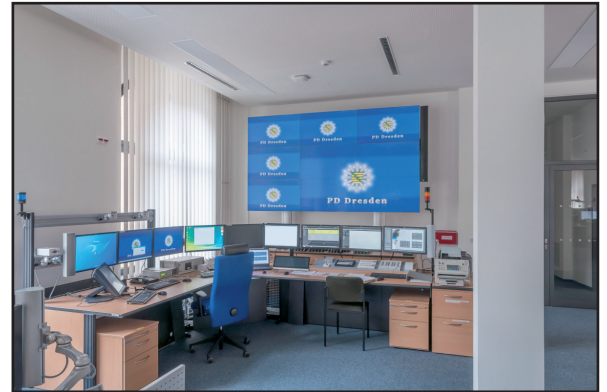

VIDEOWALLS IN EEN MONUMENTALE OMGEVING

vervolg opdracht

Concept:

Door te kiezen voor een SmartMetals montageoplossing en het ontwerp en de begeleiding van ingenieurbureau Steffen Dreßler, is het hoofdbureau van de politie in Dresden volledig uitgerust met moderne faciliteiten, ondanks de beperkingen van het monumentale pand.