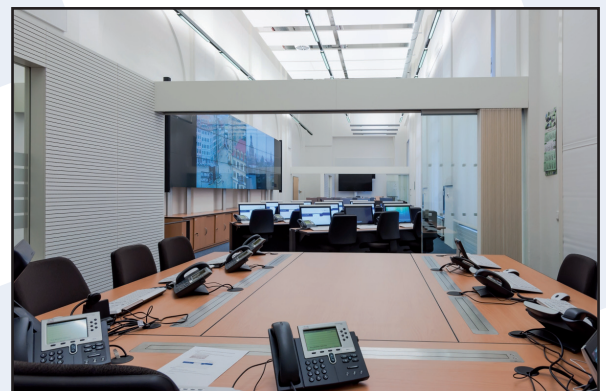

Oplossing:

Op basis van de gewenste samenstelling en functionaliteit hebben wij diverse maatwerk montage systemen geleverd die allen zijn gebaseerd op onze standaard oplossingen. In dit geval betrof het de vloer/plafond en vloer/wand oplossingen met een aangepaste hoogte en op maat gemaakte horizontale profielen. Alle VideoWalls zijn voorzien van ons "Push-to-Open" montage systeem zodat in geval van storing de bekabeling snel toegankelijk is of, indien noodzakelijk, zeer snel de monitor gewisseld kan worden. Continuïteit en de mogelijkheid van snelle service was van groot belang. Ook de in het bestek genoemde luidsprekers zijn met maatwerk beugels aan de VideoWall constructie bevestigd. Voorafgaand aan de levering hebben wij de adviseur voorzien van gedetailleerde tekeningen per opstelling en/of per ruimte. Bij levering van deze opstellingen zijn deze als een bouw pakket met genummerde onderdelen per montagesysteem en per ruimte verpakt. De uitvoerende systemintegrator kon hierdoor snel de perfect passende oplossingen installeren. Deze system integrator had nog geen ervaring met het SmartMetals VideoWall montage systeem maar inmiddels hebben we diverse vervolgoorders van gelijksoortige systemen mogen ontvangen. Ook zijn na het project in Dresden meerdere politiebureaus in Duitsland voorzien van door SmartMetals geleverde montagesystemen.