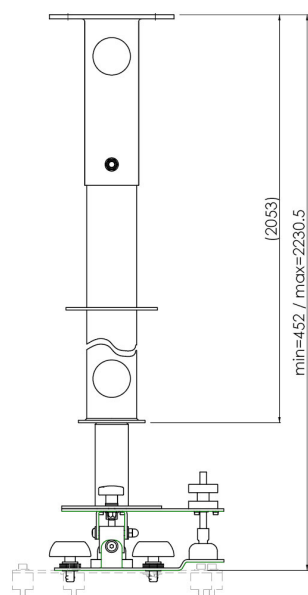

### Technische specificaties

**Minimale lengte:** In lengte in te korten

**Maximale lengte:** 2230.5 mm

**Kleur:** Zwart

**Maximale belasting:** 25 kg (- 40 kg, na goedkeuring SmartMetals)

**Bracket/interface:** Exclusief

**Type bracket/interface:** Projectorspecifiek

**Rotatie:** 180°

**Kantelfunctie:** Fijnafstelling +10° tot -10°

**Kabeldoorvoer:** 45 mm Ø

S