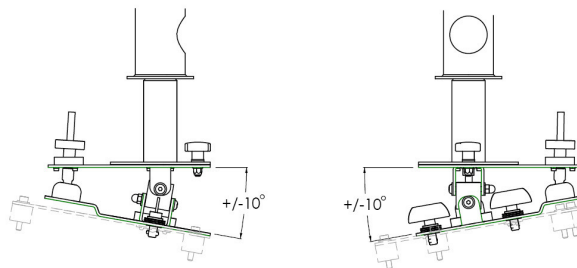

### **002.1680** Buizenset 2 meter met fijnafstelling, excl. projectorspecifieke bracket

Naast de standaard plafondsysteem is er nu ook een buizenset beschikbaar met geïntegreerde fijnafstelling, speciaal voor de zware installatieprojectoren. Deze set is verkrijgbaar in 3 lengtes, die op locatie naar wens te korten zijn. Door middel van een fijnafstelling (zie artikel: 002.1650), voorzien van schroefdraad, is het mogelijk de projector traploos 10 graden te pannen en te tilten in het hart van de lens. Combineer deze set met een projector specifieke bracket (artikel: 002.1001)

### Technische specificaties

**Minimale lengte:** In lengte in te korten

**Maximale lengte:** 2230.5 mm

**Kleur:** Zwart

**Maximale belasting:** 25 kg (- 40 kg, na goedkeuring SmartMetals)

**Bracket/interface:** Exclusief

**Type bracket/interface:** Projectorspecifiek

**Rotatie:** 180°

**Kantelfunctie:** Fijnafstelling +10° tot -10°

**Kabeldoorvoer:** 45 mm Ø

S