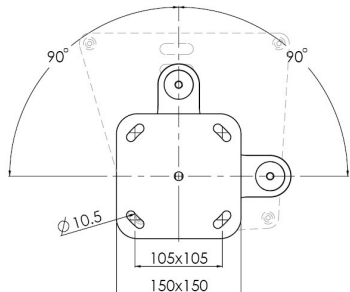

### Technische specificaties

**Minimale lengte:** In lengte in te korten

**Maximale lengte:** 2230.5 mm

**Kleur:** Zwart

**Maximale belasting:** 25 kg (- 40 kg, na goedkeuring SmartMetals)

**Bracket/interface:** Exclusief

**Type bracket/interface:** Projectorspecifiek

**Rotatie:** 180°

**Kantelfunctie:** Fijnafstelling +10° tot -10°

**Kabeldoorvoer:** 45 mm Ø

S