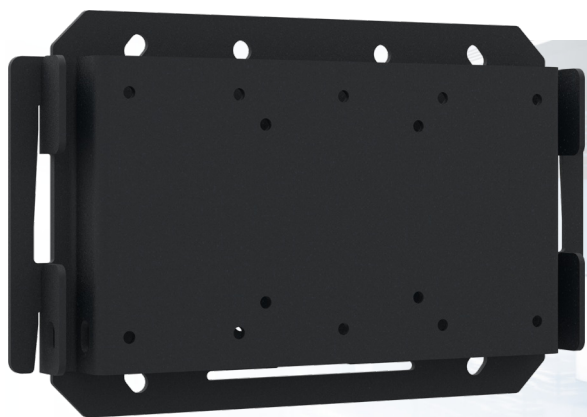

VESA wandbevestiging

052.3000 EOL | VESA wandbevestiging (VESA 75, VESA 100, VESA 200-100)

Dit product is "End-of-Life" en wordt niet meer geproduceerd.
Het kan geleverd worden zolang de voorraad strekt.

VESA wandbevestiging

Technische specificaties

Gewicht: 2.05 kg

Kleur: Zwart

Maximale belasting: 40 kg

Schermpositie: Landscape

Type bracket/interface: VESA

Bereik bracket/interface: VESA 75, 100, 200-100

Montagesysteem: 170 x 140 mm

Mount size:
VESA 75 M4
VESA 100 M5
VESA 200-100 M5
VESA 100-200 M5