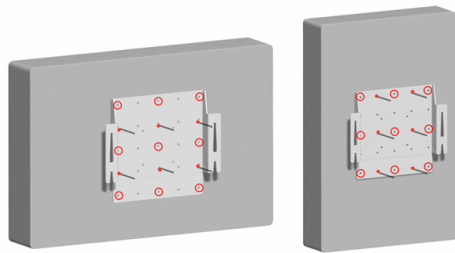

### Montage basisplaat

Monteer de basisplaat aan de muur op de vier buitenste bevestigingspunten (steekmaat 170x140mm). Indien nodig kan de basisplaat waterpas bijgedraaid worden.

De overige bevestigingspunten worden alleen gebruikt bij plafondmontage, montage aan statief of aan truss

### Montagemogelijkheden aanhangplaat

A (052.3000)

VESA 75  
VESA 100

Monteer de aanhangbeugel aan het scherm op de VESA 75 of VESA 100 bevestigingspunten (landscape of portrait). Gebruik hiervoor het bijgeleverde bevestigingsmateriaal

B (052.3000)

VESA 100-200  
(landscape)

Monteer de aanhangbeugel aan het scherm op de VESA 100-200 bevestigingspunten (landscape). Gebruik hiervoor het bijgeleverde bevestigingsmateriaal

C (052.4000)

VESA 100-200  
(landscape of portrait)

Monteer de aanhangbeugel aan het scherm op de 6 aangegeven VESA 100-200 bevestigingspunten (landscape of portrait). Gebruik hiervoor het bijgeleverde bevestigingsmateriaal. In de plaats van de 6 punten in het hart van de beugel kunnen ook de uit het hart geplaatste punten gebruikt worden (aangegeven met O)