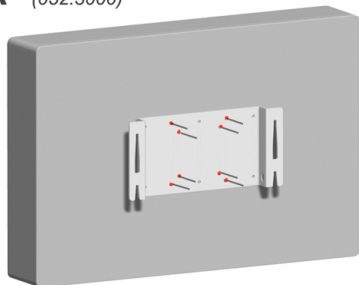

### Montage basisplaat

Monteer de basisplaat aan de muur op de vier buitenste bevestigingspunten (steekmaat 170x140mm). Indien nodig kan de basisplaat waterpas bijgedraaid worden.

De overige bevestigingspunten worden alleen gebruikt bij plafondmontage, montage aan statief of aan truss

### Montagemogelijkheden aanhangplaat

A (052.3000)

VESA 75  
VESA 100

Monteer de aanhangbeugel aan het scherm op de VESA 75 of VESA 100 bevestigingspunten (landscape of portrait). Gebruik hiervoor het bijgeleverde bevestigingsmateriaal

Monteer de aanhangbeugel aan het scherm op de 6 aangegeven VESA 100-200 bevestigingspunten (landscape of portrait). Gebruik hiervoor het bijgeleverde bevestigingsmateriaal. In de plaats van de 6 punten in het hart van de beugel kunnen ook de uit het hart geplaatste punten gebruikt worden (aangegeven met O)