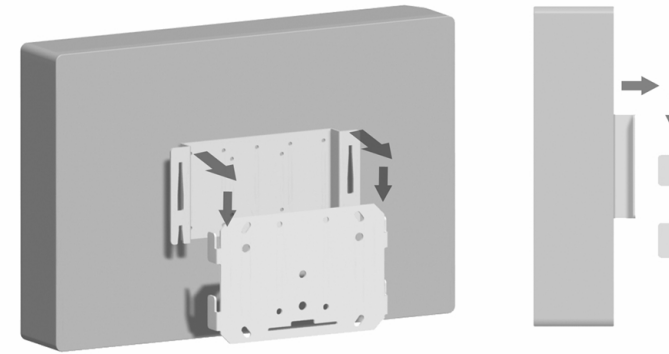

Monteer de aanhangbeugel aan het scherm op de 6 aangegeven VESA 100-200 bevestigingspunten (landscape of portrait). Gebruik hiervoor het bijgeleverde bevestigingsmateriaal. In de plaats van de 6 punten in het hart van de beugel kunnen ook de uit het hart geplaatste punten gebruikt worden (aangegeven met O)

D (052.4000)

VESA 75  
VESA 100  
VESA 200

Monteer de aanhangbeugel aan het scherm op de VESA 75, 100 of 200 bevestigingspunten (landscape of portrait). Gebruik hiervoor het bijgeleverde bevestigingsmateriaal

### Scherm aanhangen aan basisplaat

Hang het aanhangprofiel, inclusief scherm, aan de basisplaat. Zorg er hierbij voor dat het aanhangprofiel over alle vier de lippen van de basisplaat hangt

4