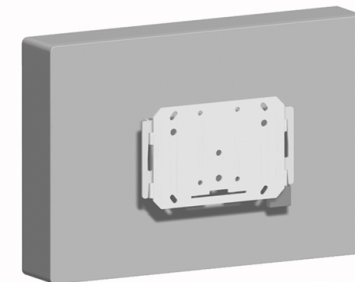

Optioneel:

Vergrendel de VESA-beugel met behulp van een hangslot. Steek deze door de opening aan de linkerkant van zowel de aanhangbeugel als de basisplaat. Sluit het hangslot vervolgens af

5

052.3000