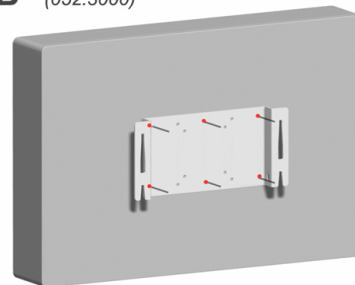

Monteer de aanhangbeugel aan het scherm op de VESA 75 of VESA 100 bevestigingspunten (landscape of portrait). Gebruik hiervoor het bijgeleverde bevestigingsmateriaal

B (052.3000)

VESA 100-200
(landscape)