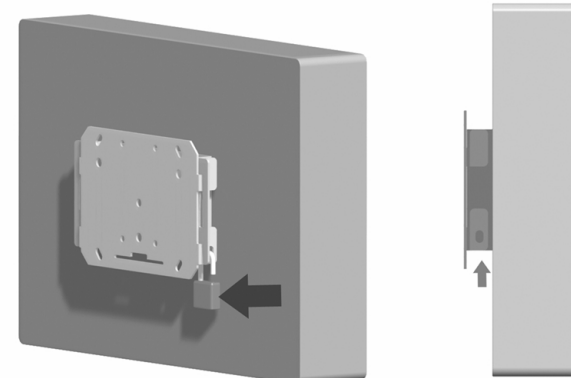

Borgen VESA schermbeugel