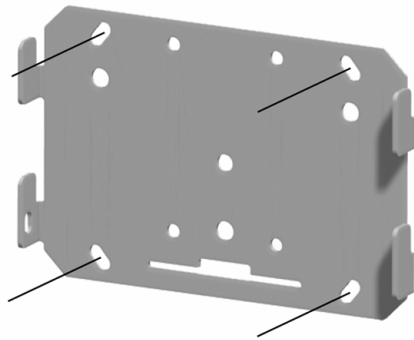

## Installatie-instructie

vaste VESA schermbeugel  
052.3000 / 052.4000

1

### Montage basisplaat

Monteer de basisplaat aan de muur op de vier buitenste bevestigingspunten (steekmaat 170x140mm). Indien nodig kan de basisplaat waterpas bijgedraaid worden.

De overige bevestigingspunten worden alleen gebruikt bij plafondmontage, montage aan statief of aan truss

### Montagemogelijkheden aanhangplaat

A (052.3000)

VESA 75  
VESA 100

Monteer de aanhangbeugel aan het scherm op de VESA 75 of VESA 100 bevestigingspunten (landscape of portrait). Gebruik hiervoor het bijgeleverde bevestigingsmateriaal

Monteer de aanhangbeugel aan het scherm op de 6 aangegeven VESA 100-200 bevestigingspunten (landscape of portrait). Gebruik hiervoor het bijgeleverde bevestigingsmateriaal. In de plaats van de 6 punten in het hart van de beugel kunnen ook de uit het hart geplaatste punten gebruikt worden (aangegeven met O)