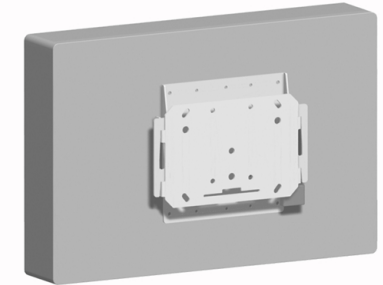

Monteer de aanhangbeugel aan het scherm op de 6 aangegeven VESA 100-200 bevestigingspunten (landscape of portrait). Gebruik hiervoor het bijgeleverde bevestigingsmateriaal. In de plaats van de 6 punten in het hart van de beugel kunnen ook de uit het hart geplaatste punten gebruikt worden (aangegeven met O)

### Scherm aanhangen aan basisplaat

Hang het aanhangprofiel, inclusief scherm, aan de basisplaat. Zorg er hierbij voor dat het aanhangprofiel over alle vier de lippen van de basisplaat hangt

4

#### Optioneel:

Vergrendel de VESA-beugel met behulp van een hangslot. Steek deze door de opening aan de linkerkant van zowel de aanhangbeugel als de basisplaat. Sluit het hangslot vervolgens af

5

052.3000