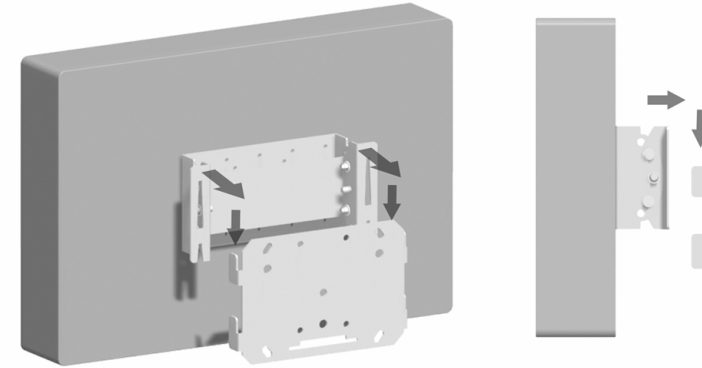

### Montage basisplaat

Monteer de basisplaat aan de muur op de vier buitenste bevestigingspunten (steekmaat 170x140mm). Indien nodig kan de basisplaat waterpas bijgedraaid worden.

De overige bevestigingspunten worden alleen gebruikt bij plafondmontage, montage aan statief of aan truss

### Schermbaan hangen aan basisplaat

Hang de aanhangmodule, inclusief scherm, aan de basisplaat. Zorg er hierbij voor dat het aanhangprofiel over alle vier de lippen van de basisplaat hangt

2

### Montagemogelijkheden aanhangplaat

A (052.3050)

VESA 75  
VESA 100

Monteer de aanhangbeugel aan het scherm op de VESA 75 of VESA 100 bevestigingspunten (landscape of portrait). Gebruik hiervoor het bijgeleverde bevestigingsmateriaal

Monteer de aanhangbeugel aan het scherm op de 6 aangegeven VESA 100-200 bevestigingspunten (landscape of portrait). Gebruik hiervoor het bijgeleverde bevestigingsmateriaal. In de plaats van de 6 punten in het hart van de beugel kunnen ook de uit het hart geplaatste punten gebruikt worden (aangegeven met O)