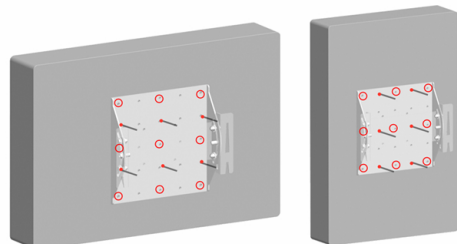

### Schermbaan hangen aan basisplaat

Hang de aanhangmodule, inclusief scherm, aan de basisplaat. Zorg er hierbij voor dat het aanhangprofiel over alle vier de lippen van de basisplaat hangt

2

### Montagemogelijkheden aanhangplaat

A (052.3050)

VESA 75  
VESA 100

Monteer de aanhangbeugel aan het scherm op de VESA 75 of VESA 100 bevestigingspunten (landscape of portrait). Gebruik hiervoor het bijgeleverde bevestigingsmateriaal

B (052.3050)

VESA 100-200  
(landscape)

Monteer de aanhangbeugel aan het scherm op de VESA 100-200 bevestigingspunten (landscape). Gebruik hiervoor het bijgeleverde bevestigingsmateriaal

C (052.4050)

VESA 100-200  
(landscape of portrait)

Monteer de aanhangbeugel aan het scherm op de 6 aangegeven VESA 100-200 bevestigingspunten (landscape of portrait). Gebruik hiervoor het bijgeleverde bevestigingsmateriaal. In de plaats van de 6 punten in het hart van de beugel kunnen ook de uit het hart geplaatste punten gebruikt worden (aangegeven met O)