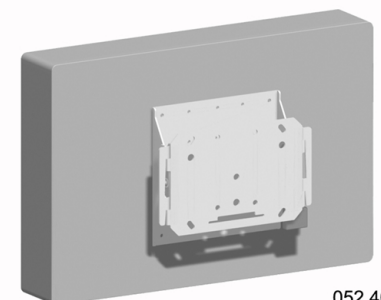

#### Optioneel:

Vergrendel de VESA-beugel met behulp van een hangslot. Steek deze door de opening aan de linkerzijde van zowel de aanhangmodule als de basisplaat. Sluit het hangslot vervolgens af

5

052.3050