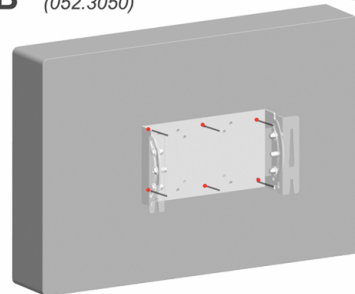

Monteer de aanhangbeugel aan het scherm op de VESA 75 of VESA 100 bevestigingspunten (landscape of portrait). Gebruik hiervoor het bijgeleverde bevestigingsmateriaal

B (052.3050)

VESA 100-200
(landscape)