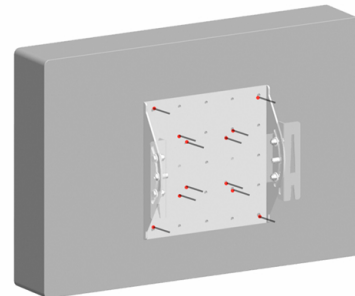

Monteer de aanhangbeugel aan het scherm op de 6 aangegeven VESA 100-200 bevestigingspunten (landscape of portrait). Gebruik hiervoor het bijgeleverde bevestigingsmateriaal. In de plaats van de 6 punten in het hart van de beugel kunnen ook de uit het hart geplaatste punten gebruikt worden (aangegeven met O)

D (052.4050)

VESA 75
VESA 100
VESA 200