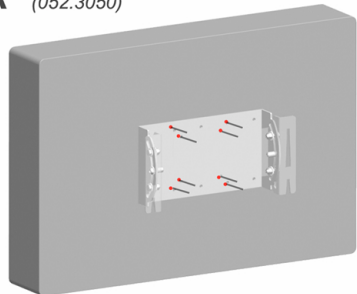

### Montage basisplaat

Monteer de basisplaat aan de muur op de vier buitenste bevestigingspunten (steekmaat 170x140mm). Indien nodig kan de basisplaat waterpas bijgedraaid worden.

De overige bevestigingspunten worden alleen gebruikt bij plafondmontage, montage aan statief of aan truss

### Schermbaan hangen aan basisplaat

Hang de aanhangmodule, inclusief scherm, aan de basisplaat. Zorg er hierbij voor dat het aanhangprofiel over alle vier de lippen van de basisplaat hangt

2

### Montagemogelijkheden aanhangplaat

A (052.3050)

VESA 75  
VESA 100

Monteer de aanhangbeugel aan het scherm op de VESA 75 of VESA 100 bevestigingspunten (landscape of portrait). Gebruik hiervoor het bijgeleverde bevestigingsmateriaal

Monteer de aanhangbeugel aan het scherm op de 6 aangegeven VESA 100-200 bevestigingspunten (landscape of portrait). Gebruik hiervoor het bijgeleverde bevestigingsmateriaal. In de plaats van de 6 punten in het hart van de beugel kunnen ook de uit het hart geplaatste punten gebruikt worden (aangegeven met O)