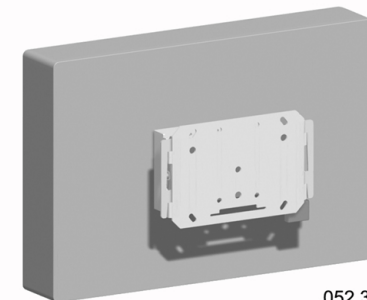

Optioneel:

Vergrendel de VESA-beugel met behulp van een hangslot. Steek deze door de opening aan de linkerzijde van zowel de aanhangmodule als de basisplaat. Sluit het hangslot vervolgens af

5

052.3050