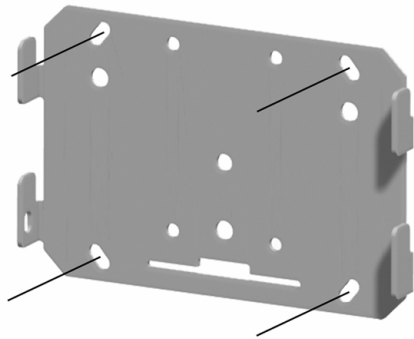

## Installatie-instructie

tiltbare VESA schermbeugel  
052.3050 / 052.4050

1

### Montage basisplaat

Monteer de basisplaat aan de muur op de vier buitenste bevestigingspunten (steekmaat 170x140mm). Indien nodig kan de basisplaat waterpas bijgedraaid worden.

De overige bevestigingspunten worden alleen gebruikt bij plafondmontage, montage aan statief of aan truss

### Schermbaan hangen aan basisplaat

Hang de aanhangmodule, inclusief scherm, aan de basisplaat. Zorg er hierbij voor dat het aanhangprofiel over alle vier de lippen van de basisplaat hangt

2

Monteer de aanhangbeugel aan het scherm op de 6 aangegeven VESA 100-200 bevestigingspunten (landscape of portrait). Gebruik hiervoor het bijgeleverde bevestigingsmateriaal. In de plaats van de 6 punten in het hart van de beugel kunnen ook de uit het hart geplaatste punten gebruikt worden (aangegeven met O)