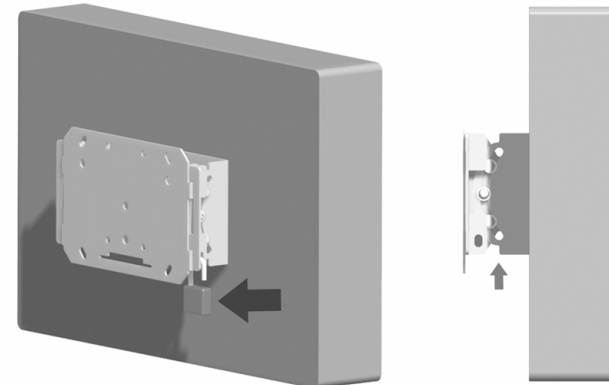

Borgen VESA schermbeugel