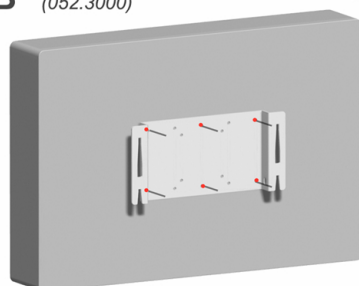

Monteer de aanhangbeugel aan het scherm op de VESA 75 of VESA 100 bevestigingspunten (landscape of portrait). Gebruik hiervoor het bijgeleverde bevestigingsmateriaal

B (052.3000)

VESA 100-200
(landscape)