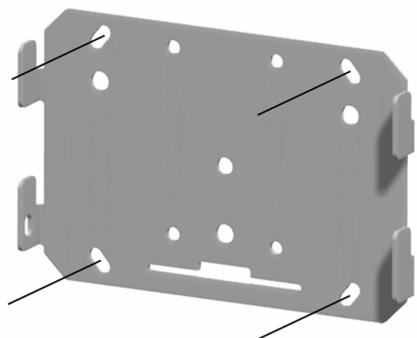

## Installatie-instructie

vaste VESA schermbeugel  
052.3000 / 052.4000

1

### Montage basisplaat

Monteer de basisplaat aan de muur op de vier buitenste bevestigingspunten (steekmaat 170x140mm). Indien nodig kan de basisplaat waterpas bijgedraaid worden.

De overige bevestigingspunten worden alleen gebruikt bij plafondmontage, montage aan statief of aan truss

### Montagemogelijkheden aanhangplaat

A (052.3000)

VESA 75  
VESA 100

Monteer de aanhangbeugel aan het scherm op de VESA 75 of VESA 100 bevestigingspunten (landscape of portrait). Gebruik hiervoor het bijgeleverde bevestigingsmateriaal

Monteer de aanhangbeugel aan het scherm op de 6 aangegeven VESA 100-200 bevestigingspunten (landscape of portrait). Gebruik hiervoor het bijgeleverde bevestigingsmateriaal. In de plaats van de 6 punten in het hart van de beugel kunnen ook de uit het hart geplaatste punten gebruikt worden (aangegeven met O)