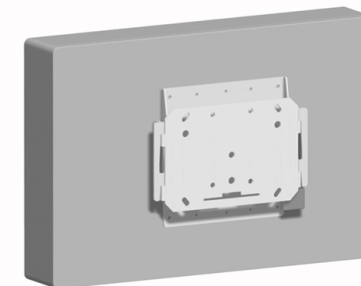

### Scherm aanhangen aan basisplaat

Hang het aanhangprofiel, inclusief scherm, aan de basisplaat. Zorg er hierbij voor dat het aanhangprofiel over alle vier de lippen van de basisplaat hangt

4

#### Optioneel:

Vergrendel de VESA-beugel met behulp van een hangslot. Steek deze door de opening aan de linkerkant van zowel de aanhangbeugel als de basisplaat. Sluit het hangslot vervolgens af

5

052.3000