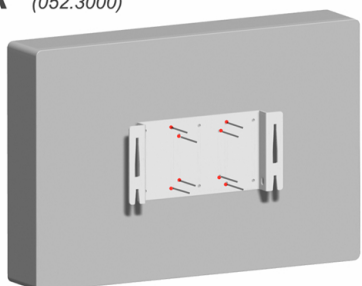

### Montage basisplaat

Monteer de basisplaat aan de muur op de vier buitenste bevestigingspunten (steekmaat 170x140mm). Indien nodig kan de basisplaat waterpas bijgedraaid worden.

De overige bevestigingspunten worden alleen gebruikt bij plafondmontage, montage aan statief of aan truss

### Montagemogelijkheden aanhangplaat

A (052.3000)

VESA 75  
VESA 100

Monteer de aanhangbeugel aan het scherm op de VESA 75 of VESA 100 bevestigingspunten (landscape of portrait). Gebruik hiervoor het bijgeleverde bevestigingsmateriaal

Monteer de aanhangbeugel aan het scherm op de 6 aangegeven VESA 100-200 bevestigingspunten (landscape of portrait). Gebruik hiervoor het bijgeleverde bevestigingsmateriaal. In de plaats van de 6 punten in het hart van de beugel kunnen ook de uit het hart geplaatste punten gebruikt worden (aangegeven met O)