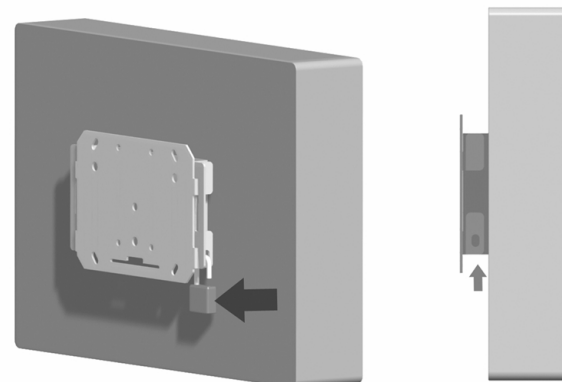

Borgen VESA schermbeugel