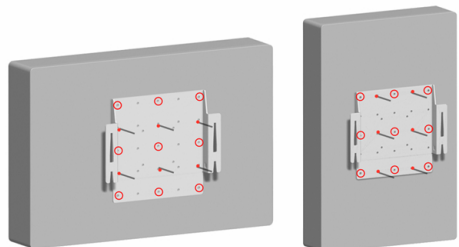

### Montage basisplaat

Monteer de basisplaat aan de muur op de vier buitenste bevestigingspunten (steekmaat 170x140mm). Indien nodig kan de basisplaat waterpas bijgedraaid worden.

De overige bevestigingspunten worden alleen gebruikt bij plafondmontage, montage aan statief of aan truss

### Montagemogelijkheden aanhangplaat

A (052.3000)

VESA 75  
VESA 100

Monteer de aanhangbeugel aan het scherm op de VESA 75 of VESA 100 bevestigingspunten (landscape of portrait). Gebruik hiervoor het bijgeleverde bevestigingsmateriaal

B (052.3000)

VESA 100-200  
(landscape)

Monteer de aanhangbeugel aan het scherm op de VESA 100-200 bevestigingspunten (landscape). Gebruik hiervoor het bijgeleverde bevestigingsmateriaal

C (052.4000)

VESA 100-200  
(landscape of portrait)

Monteer de aanhangbeugel aan het scherm op de 6 aangegeven VESA 100-200 bevestigingspunten (landscape of portrait). Gebruik hiervoor het bijgeleverde bevestigingsmateriaal. In de plaats van de 6 punten in het hart van de beugel kunnen ook de uit het hart geplaatste punten gebruikt worden (aangegeven met O)