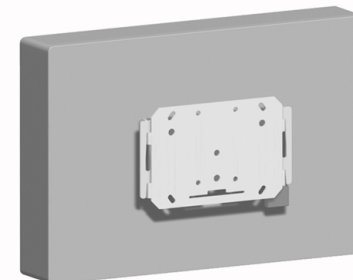

Optioneel:

Vergrendel de VESA-beugel met behulp van een hangslot. Steek deze door de opening aan de linkerkant van zowel de aanhangbeugel als de basisplaat. Sluit het hangslot vervolgens af

5

052.3000