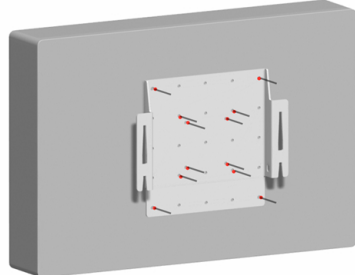

Monteer de aanhangbeugel aan het scherm op de 6 aangegeven VESA 100-200 bevestigingspunten (landscape of portrait). Gebruik hiervoor het bijgeleverde bevestigingsmateriaal. In de plaats van de 6 punten in het hart van de beugel kunnen ook de uit het hart geplaatste punten gebruikt worden (aangegeven met O)

D (052.4000)

VESA 75
VESA 100
VESA 200