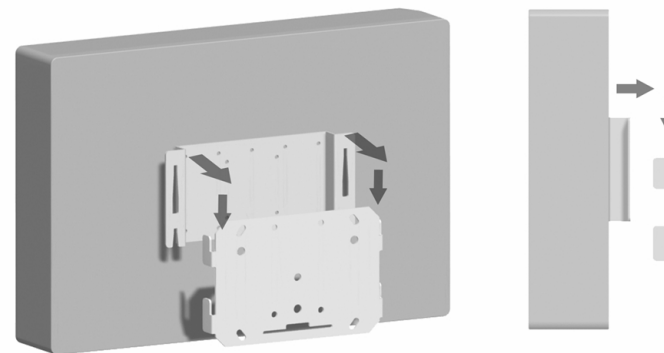

Monteer de aanhangbeugel aan het scherm op de 6 aangegeven VESA 100-200 bevestigingspunten (landscape of portrait). Gebruik hiervoor het bijgeleverde bevestigingsmateriaal. In de plaats van de 6 punten in het hart van de beugel kunnen ook de uit het hart geplaatste punten gebruikt worden (aangegeven met O)

D (052.4000)

VESA 75  
VESA 100  
VESA 200

Monteer de aanhangbeugel aan het scherm op de VESA 75, 100 of 200 bevestigingspunten (landscape of portrait). Gebruik hiervoor het bijgeleverde bevestigingsmateriaal

### Scherm aanhangen aan basisplaat

Hang het aanhangprofiel, inclusief scherm, aan de basisplaat. Zorg er hierbij voor dat het aanhangprofiel over alle vier de lippen van de basisplaat hangt

4