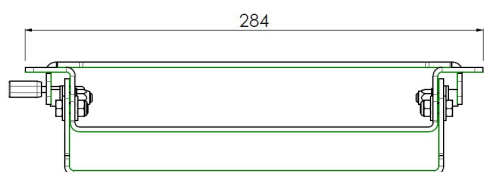

**Gewicht:** 3.00 kg

**Kleur:** Zwart

**Maximale belasting:** 50 kg

**Schermpositie:** Landscape

**Type bracket/interface:** VESA

**Bereik bracket/interface:** VESA 75, 100, 200-100, 200

**Kantelfunctie:** +15° tot -15°

**Montagesysteem:** 170 x 140 mm

Mount size:

VESA 75	M4
VESA 100	M5
VESA 200-100	M5
VESA 100-200	M5
VESA 200	M6
VESA 200	M8