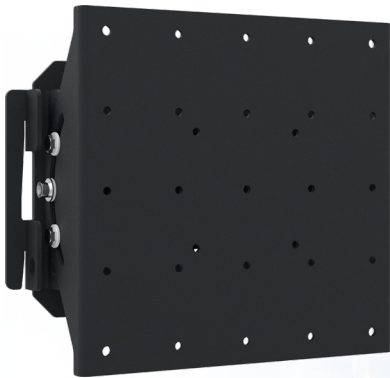

## Tiltbare VESA wandbevestiging

**052.4050 DISCONTINUED** | Tiltbare VESA wandbevestiging (VESA 75, VESA 100, VESA 200-100, VESA 200)

**Dit product is niet meer leverbaar, wij bieden u graag een alternatief.**

**Klik op onderstaande link voor een alternatief product.**

**[Voor een geschikt alternatief voor dit product verwijzen wij u graag naar de Vogel's website.](#)**

Tiltbare VESA wandbevestiging

Technische specificaties

**Gewicht:** 3.00 kg

**Kleur:** Zwart

**Maximale belasting:** 50 kg

**Schermpositie:** Landscape

**Type bracket/interface:** VESA

**Bereik bracket/interface:** VESA 75, 100, 200-100, 200

**Kantelfunctie:** +15° tot -15°