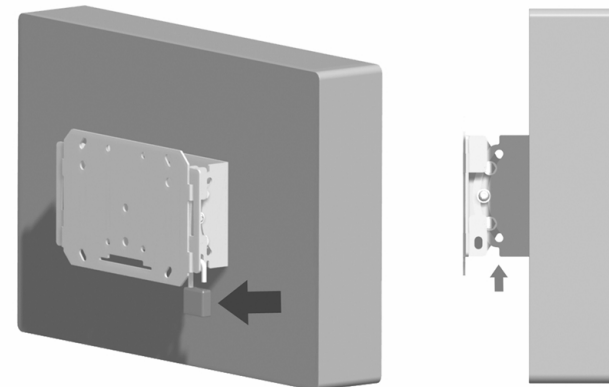

Borgen VESA schermbeugel