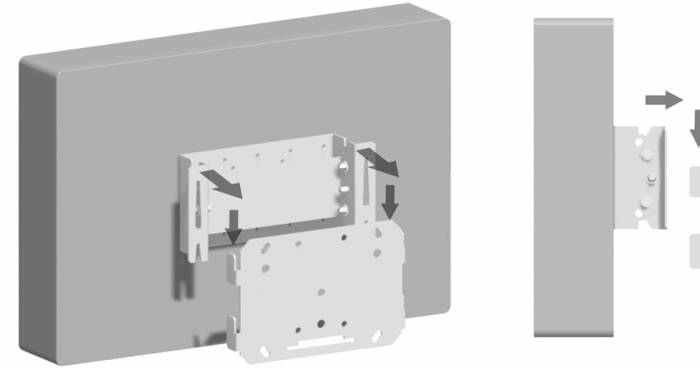

### Montage basisplaat

Monteer de basisplaat aan de muur op de vier buitenste bevestigingspunten (steekmaat 170x140mm). Indien nodig kan de basisplaat waterpas bijgedraaid worden.

De overige bevestigingspunten worden alleen gebruikt bij plafondmontage, montage aan statief of aan truss

### Schermbaan hangen aan basisplaat

Hang de aanhangmodule, inclusief scherm, aan de basisplaat. Zorg er hierbij voor dat het aanhangprofiel over alle vier de lippen van de basisplaat hangt

2

### Montagemogelijkheden aanhangplaat

A (052.3050)

VESA 75  
VESA 100

Monteer de aanhangbeugel aan het scherm op de VESA 75 of VESA 100 bevestigingspunten (landscape of portrait). Gebruik hiervoor het bijgeleverde bevestigingsmateriaal

Monteer de aanhangbeugel aan het scherm op de 6 aangegeven VESA 100-200 bevestigingspunten (landscape of portrait). Gebruik hiervoor het bijgeleverde bevestigingsmateriaal. In de plaats van de 6 punten in het hart van de beugel kunnen ook de uit het hart geplaatste punten gebruikt worden (aangegeven met O)