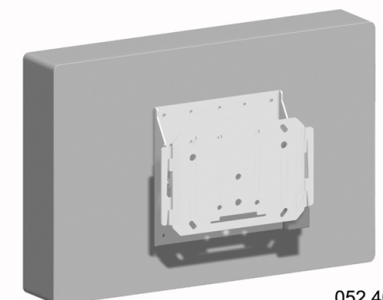

#### Optioneel:

Vergrendel de VESA-beugel met behulp van een hangslot. Steek deze door de opening aan de linkerzijde van zowel de aanhangmodule als de basisplaat. Sluit het hangslot vervolgens af

5

052.3050