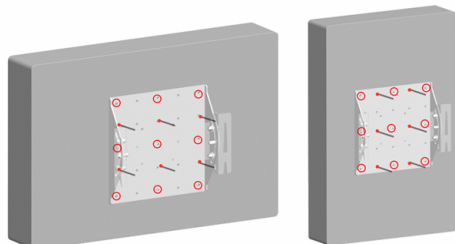

### Schermbaan hangen aan basisplaat

Hang de aanhangmodule, inclusief scherm, aan de basisplaat. Zorg er hierbij voor dat het aanhangprofiel over alle vier de lippen van de basisplaat hangt

2

### Montagemogelijkheden aanhangplaat

A (052.3050)

VESA 75  
VESA 100

Monteer de aanhangbeugel aan het scherm op de VESA 75 of VESA 100 bevestigingspunten (landscape of portrait). Gebruik hiervoor het bijgeleverde bevestigingsmateriaal

B (052.3050)

VESA 100-200  
(landscape)

Monteer de aanhangbeugel aan het scherm op de VESA 100-200 bevestigingspunten (landscape). Gebruik hiervoor het bijgeleverde bevestigingsmateriaal

C (052.4050)

VESA 100-200  
(landscape of portrait)

Monteer de aanhangbeugel aan het scherm op de 6 aangegeven VESA 100-200 bevestigingspunten (landscape of portrait). Gebruik hiervoor het bijgeleverde bevestigingsmateriaal. In de plaats van de 6 punten in het hart van de beugel kunnen ook de uit het hart geplaatste punten gebruikt worden (aangegeven met O)