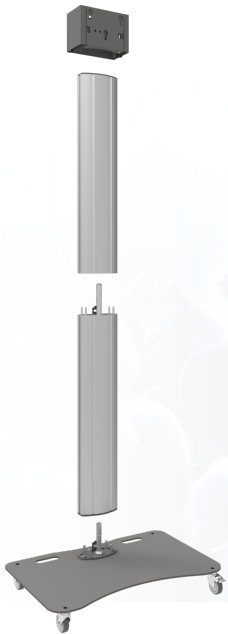

Deelbaar statief max. 65 inch

062.1500 Deelbare trolley voor flat panels max. 65 inch, 60 kg, enkele uitvoering

Dit statief is door zijn deelbaarheid bij uitstek geschikt voor verhuurtoepassingen. De 4 losse onderdelen, te weten de vloerplaat op wielen, de kolomdelen van elk 95 cm en de statiefkop, kunnen samen met de monitor zeer compact in een flightcase verpakt en vervoerd worden. Het statief is zonder gereedschap op te bouwen en is voorzien van drie kabelgoten om alle kabels netjes aan het oog te onttrekken.

Kies op basis van het gewicht en montagepatroon van de monitor een passende monitorbracket met driepuntkoppeling om de monitor aan het statief te bevestigen. Het scherm kan door middel van een hangslot tegen diefstal worden beveiligd.

Deelbaar statief max. 65 inch

Technische specificaties

Maximale lengte: 2000 mm

Gewicht: 66.00 kg

Kleur: Donkergrijs, Aluminium

Maximale belasting: 60 kg

Schermpositie: Landscape, Portrait

Inch bereik: max. 65 inch

Mobiel/vast: Mobiel

Hoogteverstelling: Handmatig

Bracket/interface: Exclusief

Type bracket/interface: Driepuntskoppeling

Montagesysteem: Driepuntskoppeling

Kabeldoorvoer: 15, 35, 15 mm Ø