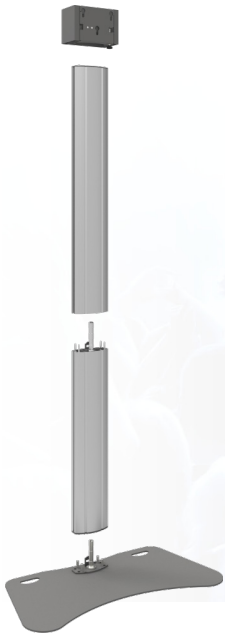

## Deelbaar statief max. 90 inch

### 062.3000-225 Deelbaar statief 2250mm voor flat panels max 85 kg, 90 inch

Het volledig deelbare statief van SmartMetals is uiterst geschikt voor verhuurtoepassingen. Doordat het statief is opgedeeld in 4 onderdelen: de vloerplaat, de kolom in 2 delen en de statiefkop, kan het statief samen met het scherm bijzonder compact in een flightcase getransporteerd worden. Verder heeft dit statief 3 separate kabelgoten, kan het scherm door middel van een hangslot tegen diefstal worden beschermd en is dit statief volledig zonder gereedschap te monteren. Er dient een schermbeugel met driepuntskoppeling worden toegevoegd, die men op basis van het gewicht en het montagepatroon van het scherm kan selecteren.

### Technische specificaties

**Maximale lengte:** 2135 mm (hart VESA)

**Gewicht:** 67.00 kg

**Kleur:** Donkergrijs, Aluminium

**Maximale belasting:** 85 kg

**Schermpositie:** Landscape, Portrait

**Inch bereik:** max. 90 inch