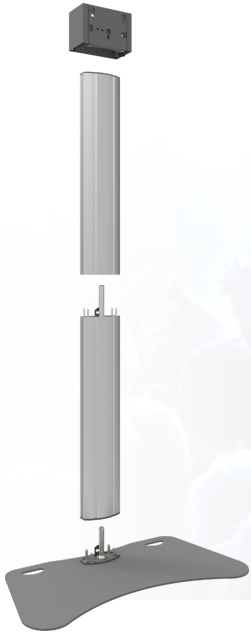

Deelbaar statief max. 90 inch

062.3000 Deelbaar statief voor flat panels max. 90 inch, 85 kg, enkele uitvoering

Het volledig deelbare statief van SmartMetals is uiterst geschikt voor verhuurtoepassingen. Doordat het statief is opgedeeld in 4 onderdelen: de vloerplaat, de kolom in 2 delen van 95 cm en de statiefkop, kan het statief samen met het scherm bijzonder compact in een flightcase getransporteerd worden. Verder heeft dit statief 3 separate kabelgoten, kan het scherm door middel van een hangslot tegen diefstal worden beschermd en is dit statief volledig zonder gereedschap te monteren. Er dient een schermbeugel met driepuntskoppeling worden toegevoegd, die men op basis van het gewicht en het montagepatroon van het scherm kan selecteren.

Deelbaar statief max. 90 inch

Technische specificaties

Maximale lengte: 1900 mm

Gewicht: 67.00 kg

Kleur: Donkergrijs, Aluminium

Maximale belasting: 85 kg

Schermpositie: Landscape, Portrait

Inch bereik: max. 90 inch

Mobiel/vast: Vast

Hoogteverstelling: Handmatig

Bracket/interface: Exclusief

Type bracket/interface: Driepuntskoppeling

Montagesysteem: Driepuntskoppeling

Kabeldoorvoer: 15, 35, 15 mm Ø