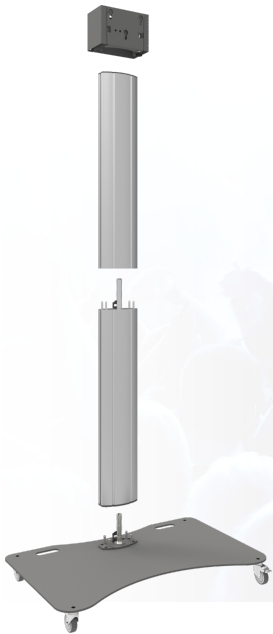

## Deelbare trolley

### **062.3500** Deelbare trolley voor flat panels max. 90 inch, 85 kg, enkele uitvoering

Het volledig deelbare statief van SmartMetals is uiterst geschikt voor verhuurtoepassingen. Doordat het statief is opgedeeld in 4 onderdelen: de vloerplaat, de kolom in 2 delen van 95 cm en de statiefkop, kan het statief samen met het scherm bijzonder compact in een flightcase getransporteerd worden. Verder heeft dit statief 3 separate kabelgoten, kan het scherm door middel van een hangslot tegen diefstal worden beschermd en is dit statief volledig zonder gereedschap te monteren. Er dient een schermbeugel met driepuntskoppeling worden toegevoegd, die men op basis van het gewicht en het montagepatroon van het scherm kan selecteren.

### Technische specificaties

**Maximale lengte:** 2000 mm

**Gewicht:** 77.50 kg

**Kleur:** Donkergrijs, Aluminium

**Maximale belasting:** 85 kg

**Schermpositie:** Landscape, Portrait

**Inch bereik:** max. 90 inch