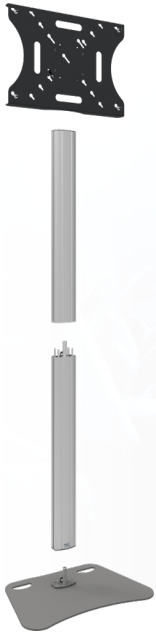

Deelbaar statief

062.8045 Deelbaar statief (Light Serie) incl. bracket max. VESA 600x400

Het volledig deelbare statief van SmartMetals is uiterst geschikt voor verhuurtoepassingen. Doordat het statief is opgedeeld in 4 onderdelen: de vloerplaat, de kolom in 2 delen van 95 cm en de VESA bracket, kan het statief samen met het scherm bijzonder compact in een flightcase getransporteerd worden. Verder kan het flat panel door middel van koppelbusjes worden gemonteerd en is dit statief volledig zonder gereedschap te monteren.

Deelbaar statief

Technische specificaties

Maximale lengte: 1817 mm (hart flat panel)

Gewicht: 37.00 kg

Kleur: Donkergrijs, Aluminium

Maximale belasting: 30 kg

Schermpositie: Landscape, Portrait

Inch bereik: Max. 55 inch

Mobiel/vast: Vast

Bracket/interface: Inclusief

Type bracket/interface: VESA

Bereik bracket/interface: Max. VESA 600-400

Kabeldoorvoer: 35 x 15 mm