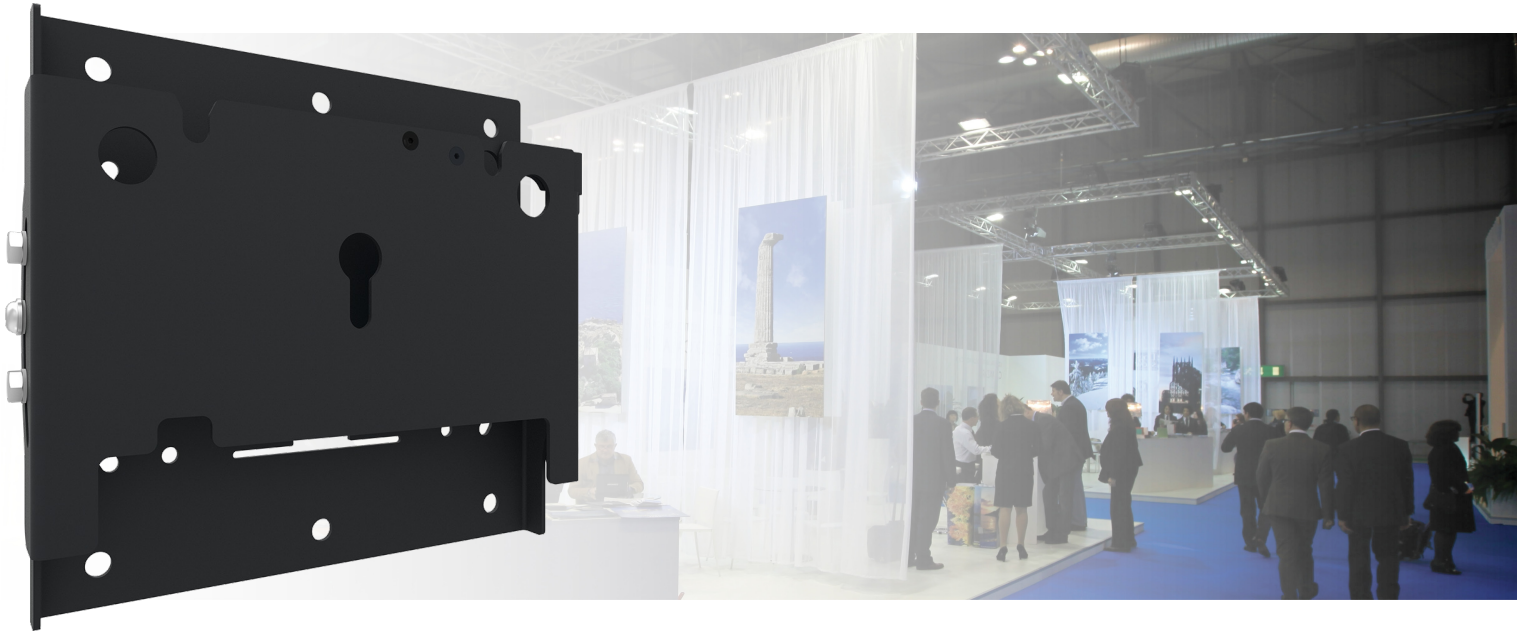

## Tiltbare wand / truss module

### 063.0460 Tiltbare wand- truss module voor schermbeugels met driepuntskoppeling

Voor tijdelijke installatie van een scherm aan de wand dient het scherm te worden voorzien van een bracket met driepuntskoppeling en een wand-trussmodule. De wand-truss module kan aan de wand worden gemonteerd en is voorzien van drie "sleutelgaten" waar de bracket (uitgerust met koppelbusjes) in gehangen wordt. Zowel horizontaal als verticaal is een gatenpatroon voor 30 cm truss geïntegreerd, met 2 trigger clamps kan de module aan de truss worden gefixeerd. Afsluitbaar door middel van een hangslot (optioneel).

### Technische specificaties

**Gewicht:** 4.10 kg

**Kleur:** Zwart

**Maximale belasting:** 80 kg

**Schermpositie:** Landscape, Portrait

**Kantelfunctie:** +5° tot -13°

**Overige informatie:** Excl. Doughty Trigger Clamps (2x 003.1128)