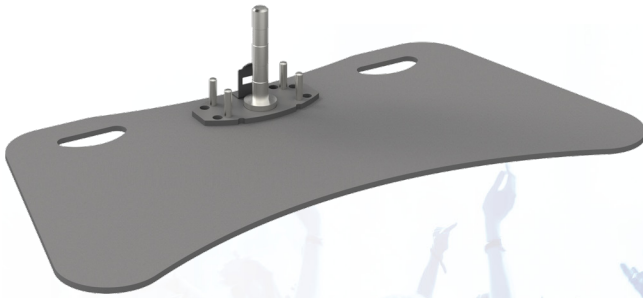

Vloerplaat max. 65 inch, 60 kg

063.1010 Vloerplaat t/m 65 inch, enkele uitvoering (met pin)

De schermen kunnen worden voorzien van een bracket met driepuntskoppeling (063.03xx), die incl. het extra koppelbusje als vierpuntskoppeling kan worden uitgevoerd.

Vloerplaat max. 65 inch, 60 kg

Technische specificaties

Gewicht: 22.40 kg

Kleur: Donkergrijs

Maximale belasting: 60 kg

Inch bereik: max. 65 inch

Mobiel/vast: Vast