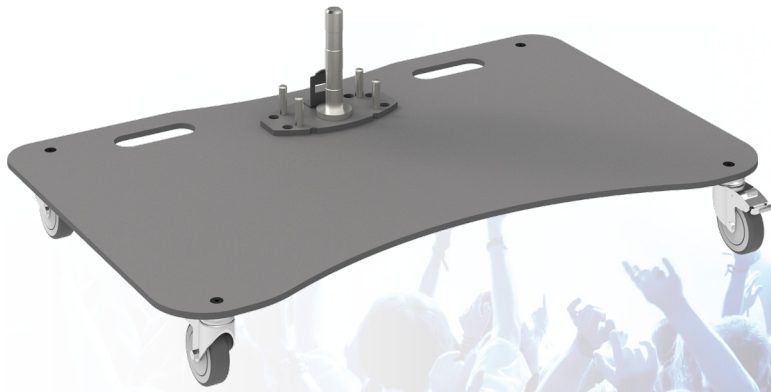

## Trolley vloerplaat max. 65 inch, 60 kg

### **063.1510** Trolley-vloerplaat t/m 65 inch, 60 kg, enkele uitvoering (met pin)

Voor de klant die flexibel wil zijn met de SmartMetals statieven is het mogelijk om vloerplaten te wisselen.

### Technische specificaties

**Gewicht:** 33.60 kg

**Kleur:** Donkergrijs

**Maximale belasting:** 65 kg

**Mobiel/vast:** Mobiel