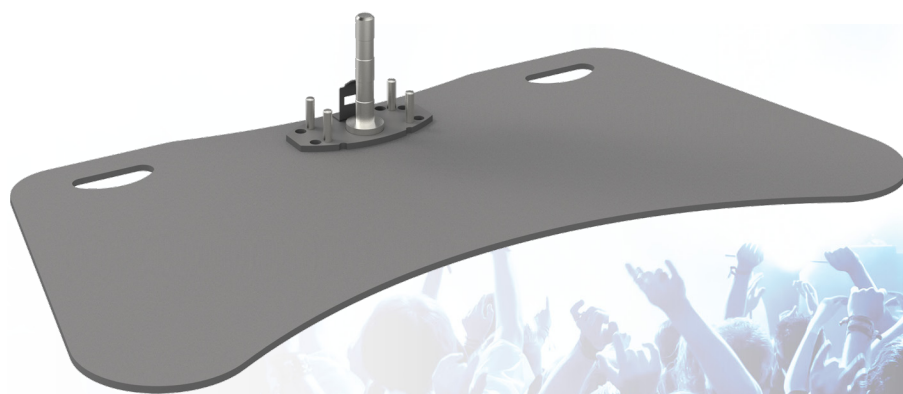

Vloerplaat max. 90 inch

063.3010 Vloerplaat (extra zwaar) t/m 90 inch, 85 kg, enkele uitvoering (met pin)

Voor de klant die flexibel wil zijn met de SmartMetals statieven is het mogelijk om vloerplaten te wisselen.

Vloerplaat max. 90 inch

Technische specificaties

Gewicht: 34.40 kg

Kleur: Donkergrijs

Maximale belasting: 85 kg

Mobiel/vast: Vast