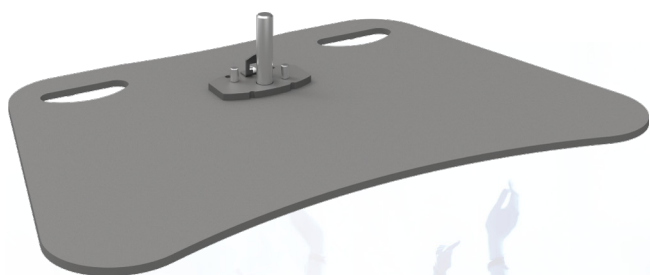

Vloerplaat (Light Serie)

063.8055 Vloerplaat (Light Serie) met pin

Ook bij onze nieuwe light serie statieven heeft u de mogelijkheid te wisselen tussen vaste of verrijdbare vloerplaat

Vloerplaat (Light Serie)

Technische specificaties

Gewicht: 14.00 kg

Kleur: Donkergrijs

Overige informatie: Geschikt voor light series statieven