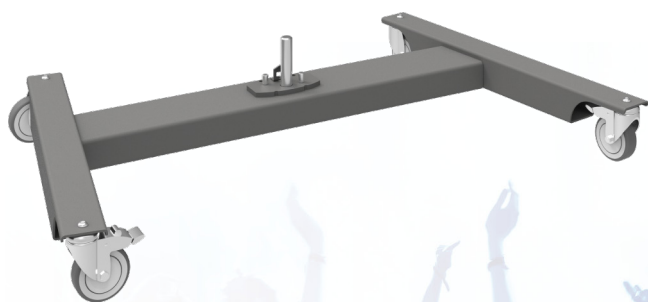

Vloerframe op wielen (light serie)

063.8555 Vloerframe op wielen (Light Serie) met pin

Ook bij onze nieuwe light serie statieven heeft u de mogelijkheid te wisselen tussen vaste of verrijdbare vloerplaat.

Vloerframe op wielen (light serie)

Technische specificaties

Gewicht: 11.60 kg

Kleur: Donkergrijs

Mobiel/vast: Mobiel

Overige informatie: Geschikt voor light series statieven