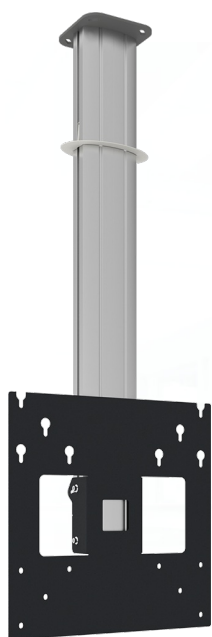

Plafondbeugel 1 meter

072.8100-144 DISCONTINUED | Plafondbeugel 1 meter (light serie) incl. bracket VESA 400

Dit product is niet meer leverbaar, wij bieden u graag een alternatief.

SmartMetals Mounting Solutions is voor 100% onderdeel van de Vogel's Groep. Momenteel zijn we producten / productgroepen aan het samenvoegen om u een goed compleet allesomvattend product assortiment aan te kunnen bieden.

[Klik op onderstaande link voor een alternatief product.](#)

[Voor een geschikt alternatief voor dit product verwijzen wij u graag naar de Vogel's website.](#)

Plafondbeugel 1 meter

Technische specificaties

Maximale lengte: 1000 mm

Gewicht: 12.30 kg

Kleur: Donkergrijs, Aluminium

Maximale belasting: 30 kg

Schermpositie: Landscape, Portrait

Inch bereik: Max. 55 inch

Bracket/interface: Inclusief

Type bracket/interface: VESA

Bereik bracket/interface: VESA 200, 300, 400 - 200, 400

Kantelfunctie: Max. 15°

Kabeldoorvoer: 35 x 15 mm