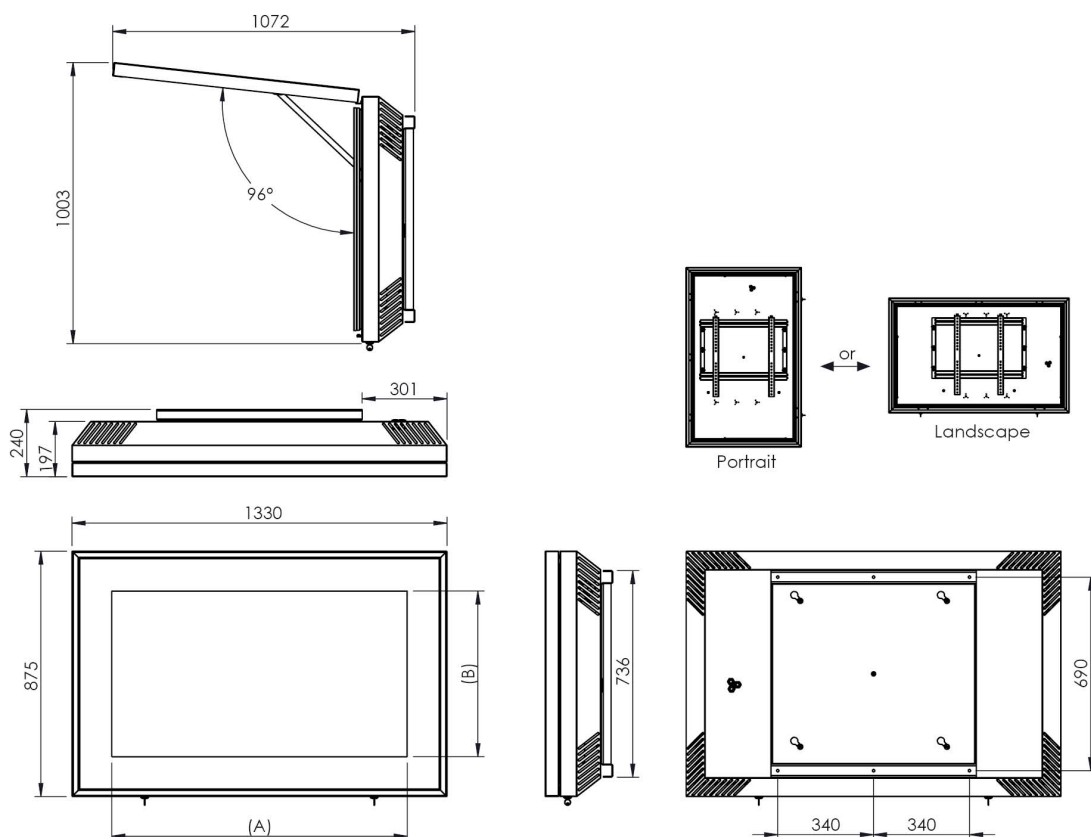

**Dit product is "End-of-Life" en wordt niet meer geproduceerd.
Het kan geleverd worden zolang de voorraad strekt.**

Indoor monitor behuizing

Technische specificaties

Gewicht: 60.00 kg

Kleur: Wit

Schermpositie: Landscape, Portrait

Inch bereik: 46 - 49 inch

Mobiel/vast: Vast

Bracket/interface: Inclusief

Type bracket/interface: VESA

Bereik bracket/interface: Max. VESA 600-400 / 400-600

Overige informatie: Andere kleuren op aanvraag

Geschikt voor max. monitorafmetingen 1118 x 713 x 85 mm

Dimensions A & B depend on the active screen area dimensions:

46" Display: A= 1018 mm, B= 572.5 mm

47" Display: A= 1040 mm, B= 585 mm

48" Display: A= 1054 mm, B= 592.5 mm

49" Display: A= 1078 mm, B= 608 mm

Indoor housing for 46" to 49" monitors

- Max. monitor dimensions: 1118 x 713 x 85 mm

- VESA 400x400 > Max VESA center offset 113 mm

- VESA 600x600 > Max VESA center offset 113 mm

- Cooling: Passive (Air exhaust holes surface: 27208 mm²)