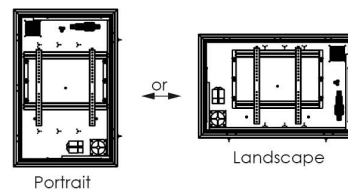

[Informeer naar de beschikbaarheid voorafgaand aan uw bestelling.](#)

Outdoor monitor behuizing

Technische specificaties

Gewicht: 79.00 kg

Kleur: Wit

Schermpositie: Landscape, Portrait

Type bracket/interface: VESA

Bereik bracket/interface: Max. VESA 600-400 / 400-600

Overige informatie: Andere kleuren op aanvraag

Geschikt voor max. monitorafmetingen 1468 x 903 x 85 mm

The standard dimensions A & B can be replaced by custom values.