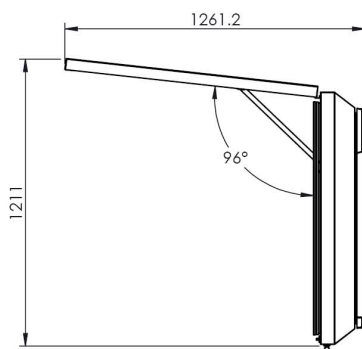

De 092.1500 en 092.1600 series zijn geschikt voor monitoren tot 700cd en een max. diepte van 85 mm, de 092.1700 serie is geschikt voor de high brightness monitoren tot 2500cd en een max. diepte van 140 mm. Vanwege de vele uitvoeringen van high brightness monitoren wordt de 092.1700 uitsluitend op maat vervaardigd. Vermeld hiervoor het merk en type monitor in uw aanvraag of bestelling.

[Informeer naar de beschikbaarheid voorafgaand aan uw bestelling.](#)

Outdoor monitor behuizing

Technische specificaties

Gewicht: 79.00 kg

Kleur: Wit

Schermpositie: Landscape, Portrait

Type bracket/interface: VESA

Bereik bracket/interface: Max. VESA 600-400 / 400-600

Overige informatie: Andere kleuren op aanvraag

Geschikt voor max. monitorafmetingen 1468 x 903 x 85 mm

The standard dimensions A & B can be replaced by custom values.

Outdoorhousing for 56" to 65" monitors

- Max. monitor dimensions: 1468 x 903 x 85 mm
- VESA 400x400 > Max VESA center offset 113 mm
- VESA 600x600 > Max VESA center offset 13 mm
- Active cooling and heating