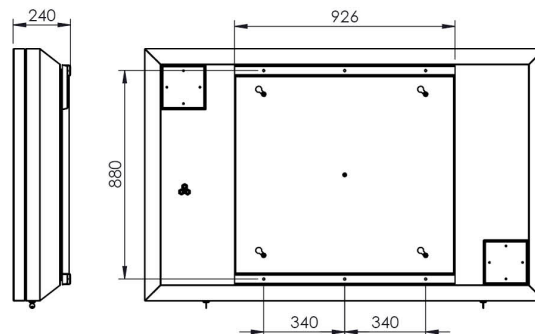

De 092.1500 en 092.1600 series zijn geschikt voor monitoren tot 700cd en een max. diepte van 85 mm, de 092.1700 serie is geschikt voor de high brightness monitoren tot 2500cd en een max. diepte van 140 mm. Vanwege de vele uitvoeringen van high brightness monitoren wordt de 092.1700 uitsluitend op maat vervaardigd. Vermeld hiervoor het merk en type monitor in uw aanvraag of bestelling.

[Informeer naar de beschikbaarheid voorafgaand aan uw bestelling.](#)

Outdoor monitor behuizing

Technische specificaties

Gewicht: 79.00 kg

Kleur: Wit

Schermpositie: Landscape, Portrait

Type bracket/interface: VESA

Bereik bracket/interface: Max. VESA 600-400 / 400-600

Overige informatie: Andere kleuren op aanvraag

Geschikt voor max. monitorafmetingen 1468 x 903 x 85 mm

The standard dimensions A & B can be replaced by custom values.

Outdoorhousing for 56" to 65" monitors

- Max. monitor dimensions: 1468 x 903 x 85 mm
- VESA 400x400 > Max VESA center offset 113 mm
- VESA 600x600 > Max VESA center offset 13 mm
- Active cooling and heating