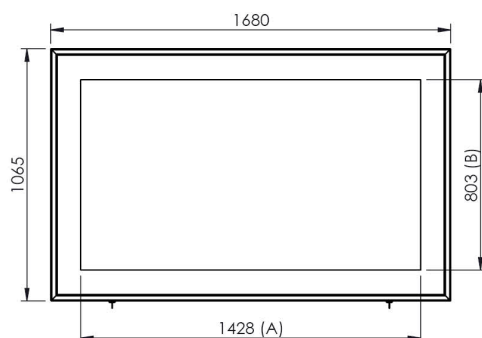

De 092.1500 en 092.1600 series zijn geschikt voor monitoren tot 700cd en een max. diepte van 85 mm, de 092.1700 serie is geschikt voor de high brightness monitoren tot 2500cd en een max. diepte van 140 mm. Vanwege de vele uitvoeringen van high brightness monitoren wordt de 092.1700 uitsluitend op maat vervaardigd. Vermeld hiervoor het merk en type monitor in uw aanvraag of bestelling.

[Informeer naar de beschikbaarheid voorafgaand aan uw bestelling.](#)

Outdoor monitor behuizing

Technische specificaties

Gewicht: 79.00 kg

Kleur: Wit

Schermpositie: Landscape, Portrait

Type bracket/interface: VESA

Bereik bracket/interface: Max. VESA 600-400 / 400-600

Overige informatie: Andere kleuren op aanvraag

Geschikt voor max. monitorafmetingen 1468 x 903 x 85 mm

The standard dimensions A & B can be replaced by custom values.

Outdoorhousing for 56" to 65" monitors

- Max. monitor dimensions: 1468 x 903 x 85 mm
- VESA 400x400 > Max VESA center offset 113 mm
- VESA 600x600 > Max VESA center offset 13 mm
- Active cooling and heating