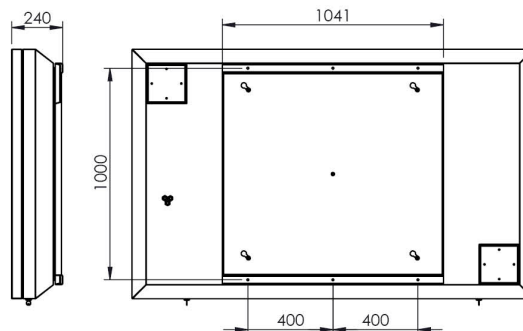

De 092.1500 en 092.1600 series zijn geschikt voor monitoren tot 700cd en een max. diepte van 85 mm, de 092.1700 serie is geschikt voor de high brightness monitoren tot 2500cd en een max. diepte van 140 mm. Vanwege de vele uitvoeringen van high brightness monitoren wordt de 092.1700 uitsluitend op maat vervaardigd. Vermeld hiervoor het merk en type monitor in uw aanvraag of bestelling.

[Informeer naar de beschikbaarheid voorafgaand aan uw bestelling.](#)

Outdoor monitor behuizing

Technische specificaties

Gewicht: 98.00 kg

Kleur: Wit

Schermpositie: Landscape, Portrait

Inch bereik: 66 - 75 inch

Mobiel/vast: Vast

Bracket/interface: Inclusief

Type bracket/interface: VESA

Bereik bracket/interface: Max. VESA 600-400 / 400-600

Overige informatie: Andere kleuren op aanvraag

Geschikt voor max. monitorafmetingen 1678 x 1018 x 85 mm

The standard dimensions A & B can be replaced by custom values.

Outdoorhousing for 66" to 75" monitors

- Max. monitor dimensions: 1678 x 1018 x 85 mm
- VESA 400x400 > Max VESA center offset 113 mm
- VESA 600x600 > Max VESA center offset 13 mm
- Active cooling and heating