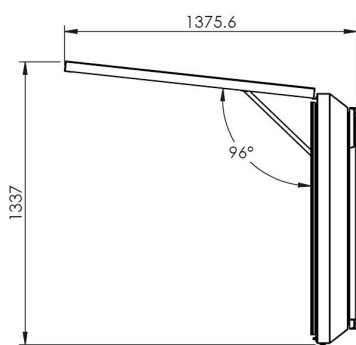

De 092.1500 en 092.1600 series zijn geschikt voor monitoren tot 700cd en een max. diepte van 85 mm, de 092.1700 serie is geschikt voor de high brightness monitoren tot 2500cd en een max. diepte van 140 mm. Vanwege de vele uitvoeringen van high brightness monitoren wordt de 092.1700 uitsluitend op maat vervaardigd. Vermeld hiervoor het merk en type monitor in uw aanvraag of bestelling.

[Informeer naar de beschikbaarheid voorafgaand aan uw bestelling.](#)

Outdoor monitor behuizing

Technische specificaties

Gewicht: 98.00 kg

Kleur: Wit

Schermpositie: Landscape, Portrait

Inch bereik: 66 - 75 inch

Mobiel/vast: Vast

Bracket/interface: Inclusief

Type bracket/interface: VESA

Bereik bracket/interface: Max. VESA 600-400 / 400-600

Overige informatie: Andere kleuren op aanvraag

Geschikt voor max. monitorafmetingen 1678 x 1018 x 85 mm

The standard dimensions A & B can be replaced by custom values.

Outdoorhousing for 66" to 75" monitors

- Max. monitor dimensions: 1678 x 1018 x 85 mm
- VESA 400x400 > Max VESA center offset 113 mm
- VESA 600x600 > Max VESA center offset 13 mm
- Active cooling and heating