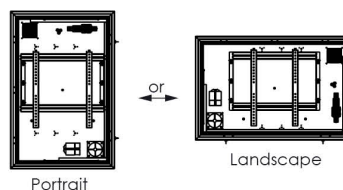

[Informeer naar de beschikbaarheid voorafgaand aan uw bestelling.](#)

Outdoor monitor behuizing

Technische specificaties

Gewicht: 98.00 kg

Kleur: Wit

Schermpositie: Landscape, Portrait

Inch bereik: 66 - 75 inch

Mobiel/vast: Vast

Bracket/interface: Inclusief

Type bracket/interface: VESA

Bereik bracket/interface: Max. VESA 600-400 / 400-600

Overige informatie: Andere kleuren op aanvraag

Geschikt voor max. monitorafmetingen 1678 x 1018 x 85 mm

The standard dimensions A & B can be replaced by custom values.

Outdoorhousing for 66" to 75" monitors

- Max. monitor dimensions: 1678 x 1018 x 85 mm
- VESA 400x400 > Max VESA center offset 113 mm
- VESA 600x600 > Max VESA center offset 13 mm
- Active cooling and heating