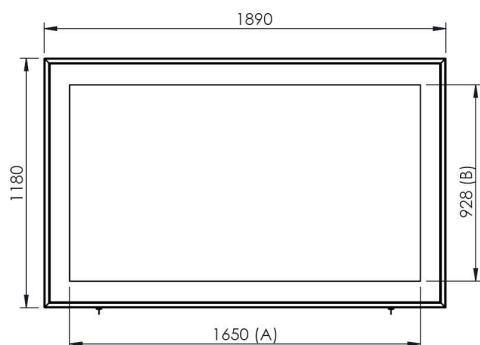

De 092.1500 en 092.1600 series zijn geschikt voor monitoren tot 700cd en een max. diepte van 85 mm, de 092.1700 serie is geschikt voor de high brightness monitoren tot 2500cd en een max. diepte van 140 mm. Vanwege de vele uitvoeringen van high brightness monitoren wordt de 092.1700 uitsluitend op maat vervaardigd. Vermeld hiervoor het merk en type monitor in uw aanvraag of bestelling.

[Informeer naar de beschikbaarheid voorafgaand aan uw bestelling.](#)

Outdoor monitor behuizing

Technische specificaties

Gewicht: 98.00 kg

Kleur: Wit

Schermpositie: Landscape, Portrait

Inch bereik: 66 - 75 inch

Mobiel/vast: Vast

Bracket/interface: Inclusief

Type bracket/interface: VESA

Bereik bracket/interface: Max. VESA 600-400 / 400-600

Overige informatie: Andere kleuren op aanvraag

Geschikt voor max. monitorafmetingen 1678 x 1018 x 85 mm

The standard dimensions A & B can be replaced by custom values.

Outdoorhousing for 66" to 75" monitors

- Max. monitor dimensions: 1678 x 1018 x 85 mm
- VESA 400x400 > Max VESA center offset 113 mm
- VESA 600x600 > Max VESA center offset 13 mm
- Active cooling and heating