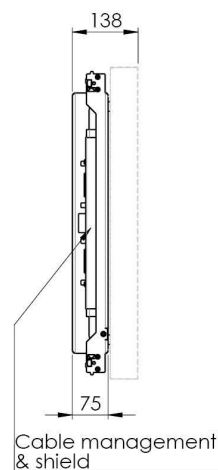

[Klik op onderstaande link voor een alternatief product.](#)

[Voor een geschikt alternatief voor dit product verwijzen wij u graag naar de Vogel's website.](#)

Outdoor wandbevestiging LG 49XE4F

Technische specificaties

Kleur: Zwart

Schermpositie: Landscape, Portrait

Type bracket/interface: Scherm specifiek

Dimensions wall mount part

Cable management & shield