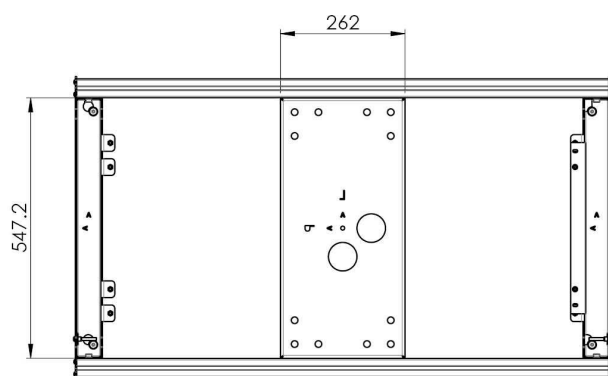

Kleur: Zwart

Schermpositie: Landscape, Portrait

Type bracket/interface: Scherm specifiek

Dimensions wall mount part

Cable management & shield