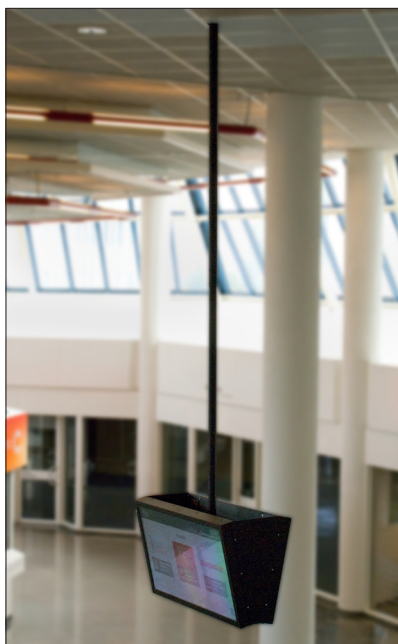

Het betrof oplossingen om 40 inch monitoren boven de deur aan een aluminium kozijn te bevestigen, zowel aan een enkele stijl of tussen twee stijlen in.

Daarnaast zijn er 55 inch monitoren bevestigd in een driehoek met een buislengte van wel zes meter. Deze buis werd boven het systeem plafond bevestigd aan de H-bint constructie. De monitoren worden beschermd door een lichtgewicht maar toch vandaal bestendige behuizing. De behuizingen zijn maximaal 13 graden kantelbaar gemaakt om de optimale kijkhoek in te kunnen stellen.

Verder zijn er 55 inch monitoren rug aan rug geplaatst, eveneens in een behuizing en aan een lange plafond buis. Een kleinere variant hiervan is in een hal vlak onder het plafond gemonteerd.

Tot slot is er nog een montage oplossing gemaakt waarbij door middel van een klemconstructie 3 stuks 55 inch monitoren aan een kolom bevestigd zijn.

Concept:

Door een zorgvuldige keuze van hard- en software en van de gewenste monitor posities is het MECC in staat om haar bezoekers goed en snel te informeren over de activiteiten en de locaties binnen het MECC.

3x 55 inch, back-to-back, H=6000mm

2x 55 inch, back-to-back

Montagevoorzieningen Digital Signage MECC Maastricht (NL)

3x 55 inch, back-to-back, kolom klemconstructie

2x 55 inch, back-to-back

40 inch aan aluminium kozijn tussen twee stijlen