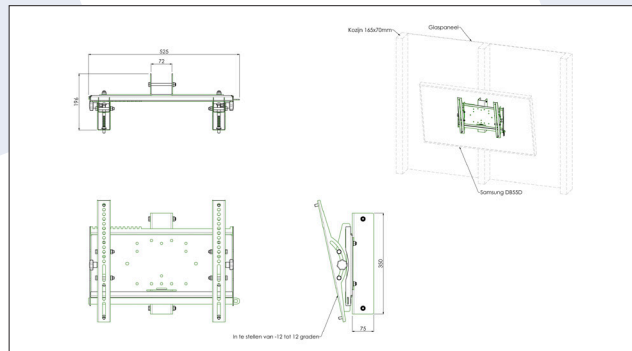

Het betrof oplossingen om 40 inch monitoren boven de deur aan een aluminium kozijn te bevestigen, zowel aan een enkele stijl of tussen twee stijlen in.

Daarnaast zijn er 55 inch monitoren bevestigd in een driehoek met een buislengte van wel zes meter. Deze buis werd boven het systeem plafond bevestigd aan de H-bint constructie. De monitoren worden beschermd door een lichtgewicht maar toch vandaal bestendige behuizing. De behuizingen zijn maximaal 13 graden kantelbaar gemaakt om de optimale kijkhoek in te kunnen stellen.

Verder zijn er 55 inch monitoren rug aan rug geplaatst, eveneens in een behuizing en aan een lange plafond buis. Een kleinere variant hiervan is in een hal vlak onder het plafond gemonteerd.

Tot slot is er nog een montage oplossing gemaakt waarbij door middel van een klemconstructie 3 stuks 55 inch monitoren aan een kolom bevestigd zijn.

3x 55 inch, back-to-back, H=6000mm

2x 55 inch, back-to-back

Montagevoorzieningen Digital Signage MECC Maastricht (NL)

3x 55 inch, back-to-back, kolom klemconstructie

2x 55 inch, back-to-back

40 inch aan aluminium kozijn tussen twee stijlen