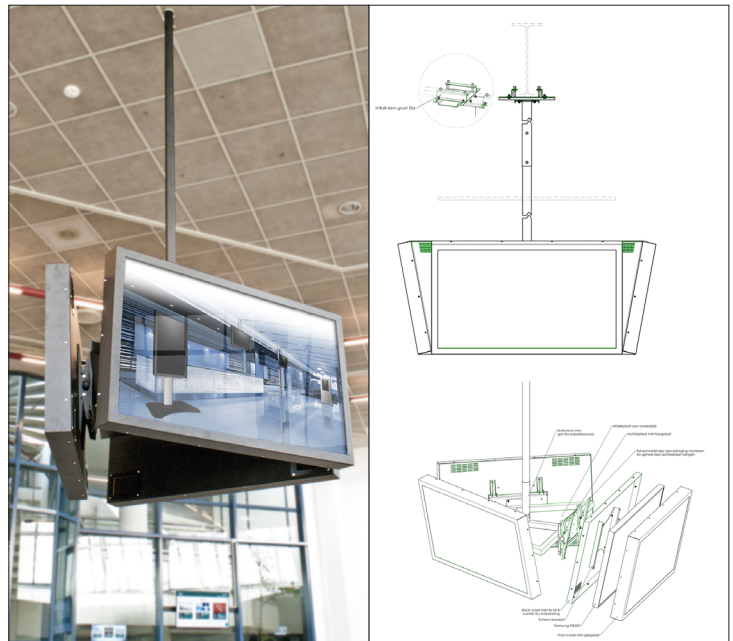

Het betrof oplossingen om 40 inch monitoren boven de deur aan een aluminium kozijn te bevestigen, zowel aan een enkele stijl of tussen twee stijlen in.

Daarnaast zijn er 55 inch monitoren bevestigd in een driehoek met een buislengte van wel zes meter. Deze buis werd boven het systeem plafond bevestigd aan de H-bint constructie. De monitoren worden beschermd door een lichtgewicht maar toch vandaal bestendige behuizing. De behuizingen zijn maximaal 13 graden kantelbaar gemaakt om de optimale kijkhoek in te kunnen stellen.

Verder zijn er 55 inch monitoren rug aan rug geplaatst, eveneens in een behuizing en aan een lange plafond buis. Een kleinere variant hiervan is in een hal vlak onder het plafond gemonteerd.

Tot slot is er nog een montage oplossing gemaakt waarbij door middel van een klemconstructie 3 stuks 55 inch monitoren aan een kolom bevestigd zijn.

Concept:

Door een zorgvuldige keuze van hard- en software en van de gewenste monitor posities is het MECC in staat om haar bezoekers goed en snel te informeren over de activiteiten en de locaties binnen het MECC.

3x 55 inch, back-to-back, H=6000mm

2x 55 inch, back-to-back

Montagevoorzieningen Digital Signage MECC Maastricht (NL)

3x 55 inch, back-to-back, kolom klemconstructie

2x 55 inch, back-to-back

40 inch aan aluminium kozijn tussen twee stijlen