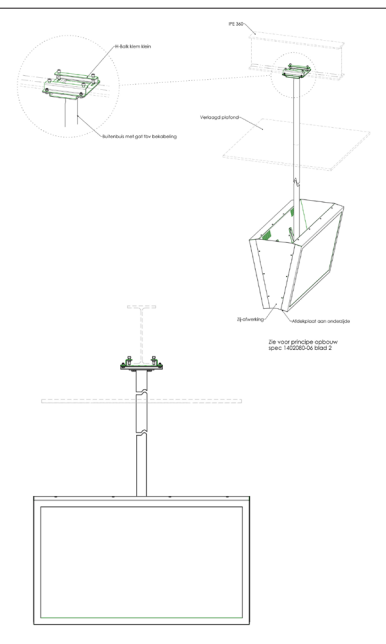

Het betrof oplossingen om 40 inch monitoren boven de deur aan een aluminium kozijn te bevestigen, zowel aan een enkele stijl of tussen twee stijlen in.

Daarnaast zijn er 55 inch monitoren bevestigd in een driehoek met een buislengte van wel zes meter. Deze buis werd boven het systeem plafond bevestigd aan de H-bint constructie. De monitoren worden beschermd door een lichtgewicht maar toch vandaal bestendige behuizing. De behuizingen zijn maximaal 13 graden kantelbaar gemaakt om de optimale kijkhoek in te kunnen stellen.

Verder zijn er 55 inch monitoren rug aan rug geplaatst, eveneens in een behuizing en aan een lange plafond buis. Een kleinere variant hiervan is in een hal vlak onder het plafond gemonteerd.

Tot slot is er nog een montage oplossing gemaakt waarbij door middel van een klemconstructie 3 stuks 55 inch monitoren aan een kolom bevestigd zijn.

3x 55 inch, back-to-back, H=6000mm

2x 55 inch, back-to-back

Montagevoorzieningen Digital Signage MECC Maastricht (NL)

3x 55 inch, back-to-back, kolom klemconstructie

2x 55 inch, back-to-back

40 inch aan aluminium kozijn tussen twee stijlen