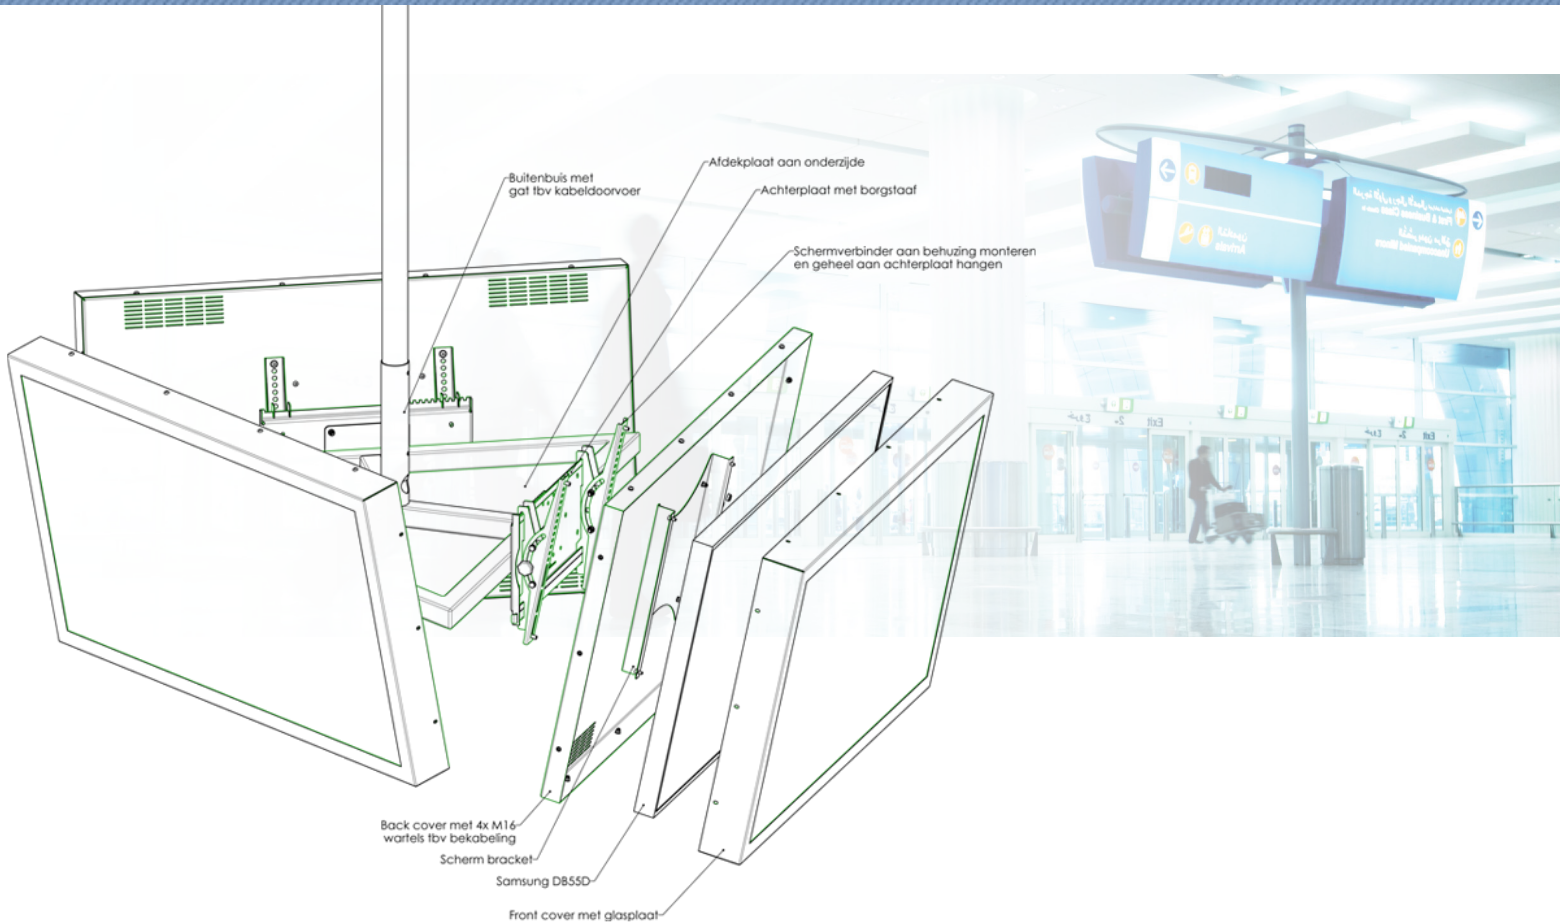

Montagevoorzieningen Digital Signage MECC Maastricht (NL)

Montagevoorzieningen Digital Signage MECC Maastricht (NL)

Opdracht

Aanvraag:

Als modern beurs- en congrescentrum ontstond binnen het MECC Maastricht behoefte aan een modern Digital Signage systeem. Na een zorgvuldige selectie is deze order gegund aan Heuvelman Sound en Vision in Culemborg. De beste zicht locaties voor de monitoren zijn helaas niet altijd de locaties waar ze ook makkelijk te installeren zijn. Om dit toch op de juiste manier te implementeren is door Heuvelman een beroep gedaan op SmartMetals.

Het betrof oplossingen om 40 inch monitoren boven de deur aan een aluminium kozijn te bevestigen, zowel aan een enkele stijl of tussen twee stijlen in.

Daarnaast zijn er 55 inch monitoren bevestigd in een driehoek met een buislengte van wel zes meter. Deze buis werd boven het systeem plafond bevestigd aan de H-bint constructie. De monitoren worden beschermd door een lichtgewicht maar toch vandaal bestendige behuizing. De behuizingen zijn maximaal 13 graden kantelbaar gemaakt om de optimale kijkhoek in te kunnen stellen.

Verder zijn er 55 inch monitoren rug aan rug geplaatst, eveneens in een behuizing en aan een lange plafond buis. Een kleinere variant hiervan is in een hal vlak onder het plafond gemonteerd.

Tot slot is er nog een montage oplossing gemaakt waarbij door middel van een klemconstructie 3 stuks 55 inch monitoren aan een kolom bevestigd zijn.

Concept:

Door een zorgvuldige keuze van hard- en software en van de gewenste monitor posities is het MECC in staat om haar bezoekers goed en snel te informeren over de activiteiten en de locaties binnen het MECC.