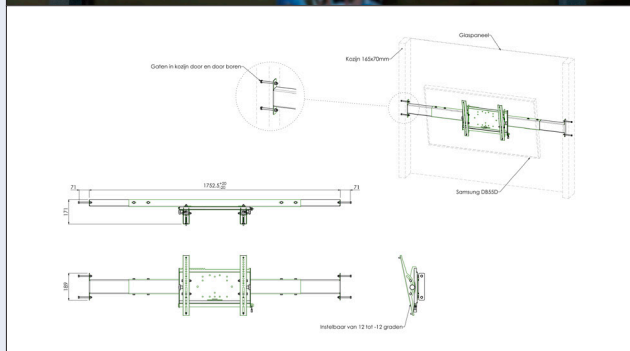

Het betrof oplossingen om 40 inch monitoren boven de deur aan een aluminium kozijn te bevestigen, zowel aan een enkele stijl of tussen twee stijlen in.

Daarnaast zijn er 55 inch monitoren bevestigd in een driehoek met een buislengte van wel zes meter. Deze buis werd boven het systeem plafond bevestigd aan de H-bint constructie. De monitoren worden beschermd door een lichtgewicht maar toch vandaal bestendige behuizing. De behuizingen zijn maximaal 13 graden kantelbaar gemaakt om de optimale kijkhoek in te kunnen stellen.

Verder zijn er 55 inch monitoren rug aan rug geplaatst, eveneens in een behuizing en aan een lange plafond buis. Een kleinere variant hiervan is in een hal vlak onder het plafond gemonteerd.

Tot slot is er nog een montage oplossing gemaakt waarbij door middel van een klemconstructie 3 stuks 55 inch monitoren aan een kolom bevestigd zijn.

3x 55 inch, back-to-back, H=6000mm

2x 55 inch, back-to-back

Montagevoorzieningen Digital Signage MECC Maastricht (NL)

3x 55 inch, back-to-back, kolom klemconstructie

2x 55 inch, back-to-back

40 inch aan aluminium kozijn tussen twee stijlen