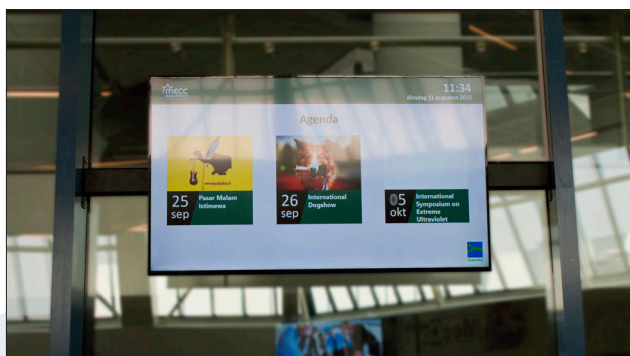

Concept:

Door een zorgvuldige keuze van hard- en software en van de gewenste monitor posities is het MECC in staat om haar bezoekers goed en snel te informeren over de activiteiten en de locaties binnen het MECC.

3x 55 inch, back-to-back, H=6000mm

2x 55 inch, back-to-back

Montagevoorzieningen Digital Signage MECC Maastricht (NL)

3x 55 inch, back-to-back, kolom klemconstructie

2x 55 inch, back-to-back

40 inch aan aluminium kozijn tussen twee stijlen