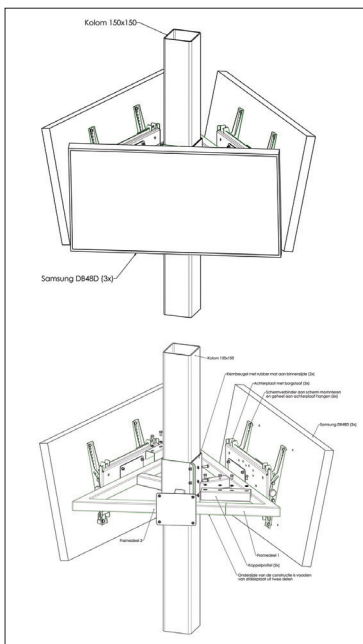

Het betrof oplossingen om 40 inch monitoren boven de deur aan een aluminium kozijn te bevestigen, zowel aan een enkele stijl of tussen twee stijlen in.

Daarnaast zijn er 55 inch monitoren bevestigd in een driehoek met een buislengte van wel zes meter. Deze buis werd boven het systeem plafond bevestigd aan de H-bint constructie. De monitoren worden beschermd door een lichtgewicht maar toch vandaal bestendige behuizing. De behuizingen zijn maximaal 13 graden kantelbaar gemaakt om de optimale kijkhoek in te kunnen stellen.

Verder zijn er 55 inch monitoren rug aan rug geplaatst, eveneens in een behuizing en aan een lange plafond buis. Een kleinere variant hiervan is in een hal vlak onder het plafond gemonteerd.

Tot slot is er nog een montage oplossing gemaakt waarbij door middel van een klemconstructie 3 stuks 55 inch monitoren aan een kolom bevestigd zijn.

3x 55 inch, back-to-back, H=6000mm

2x 55 inch, back-to-back

Montagevoorzieningen Digital Signage MECC Maastricht (NL)

3x 55 inch, back-to-back, kolom klemconstructie

2x 55 inch, back-to-back

40 inch aan aluminium kozijn tussen twee stijlen