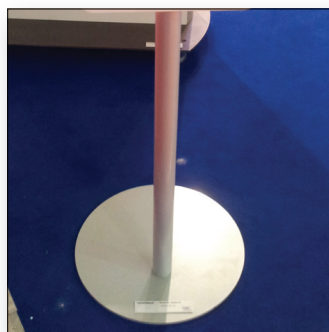

TABLETSTATIEF