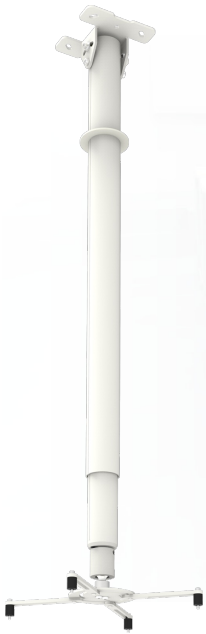

L5: 930 - 1580 mm

002.2470 DISCONTINUED | L5, WIT 9010, traploos verstelbaar 93 - 158 cm, met universele bracket

Dit product is niet meer leverbaar, wij bieden u graag een alternatief.

SmartMetals Mounting Solutions is voor 100% onderdeel van de Vogel's Groep. Momenteel zijn we producten / productgroepen aan het samenvoegen om u een goed compleet allesomvattend product assortiment aan te kunnen bieden.

[Klik op onderstaande link voor een alternatief product.](#)

[Voor een geschikt alternatief voor dit product verwijzen wij u graag naar de Vogel's website.](#)

L5: 930 - 1580 mm

Technische specificaties

Minimale lengte: 930 mm

Maximale lengte: 1580 mm

Gewicht: 4.55 kg

Kleur: Wit

Maximale belasting: 25 kg

Hoogteverstelling: Handmatig

Bracket/interface: Inclusief

Type bracket/interface: Universeel

Rotatie: 360°

Bereik bracket/interface: Max. 385 mm Ø

Kantelfunctie: +20° tot -20°

Kabeldoorvoer: 20 mm Ø