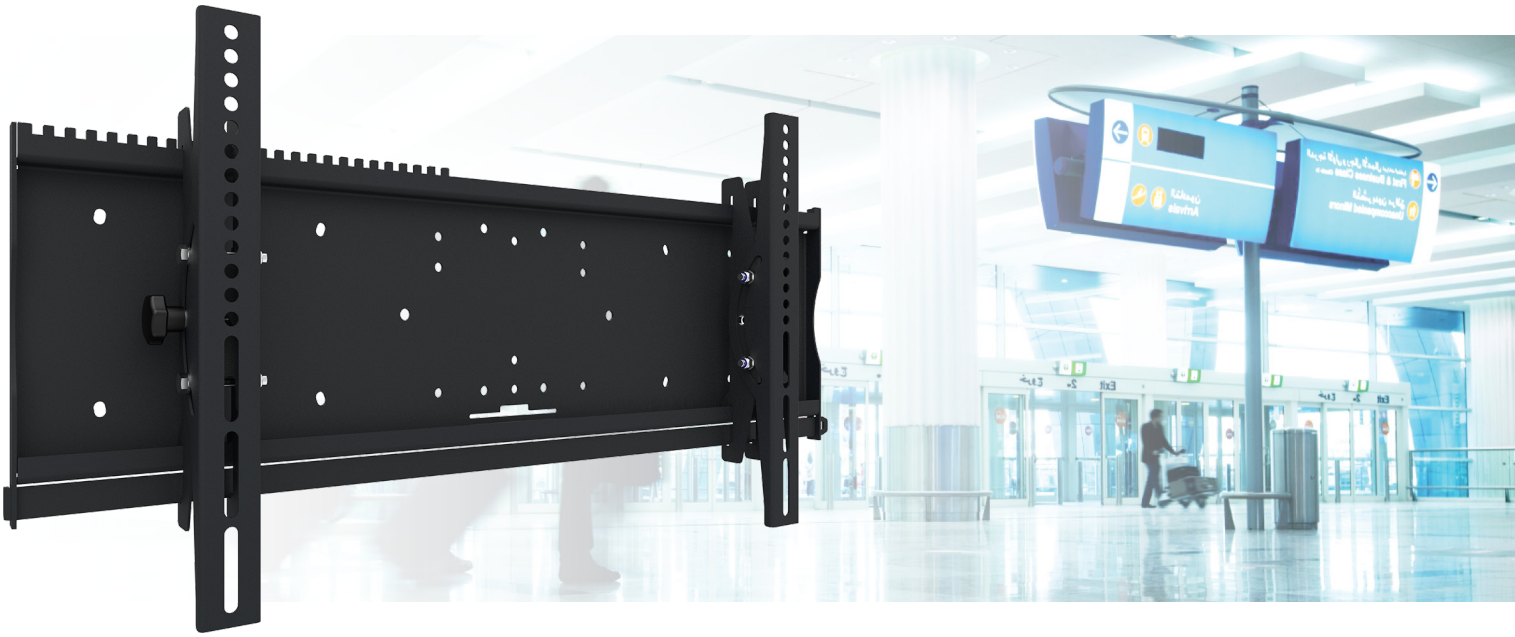

Tiltbare universele wandbevestiging

052.2050 Discontinued | Tiltbare universele wandbevestiging: Max. 802 x 466mm, 125 kg

Dit product is niet meer leverbaar, wij bieden u graag een alternatief.

SmartMetals Mounting Solutions is voor 100% onderdeel van de Vogel's Groep.

Tiltbare universele wandbevestiging

Technische specificaties

Gewicht: 9.55 kg

Kleur: Zwart

Maximale belasting: 125 kg

Schermpositie: Landscape

Type bracket/interface: Universeel

Bereik bracket/interface: Max. 802 x 466 mm

Kantelfunctie: +12° tot -12°

Montagesysteem: 170 x 140 mm