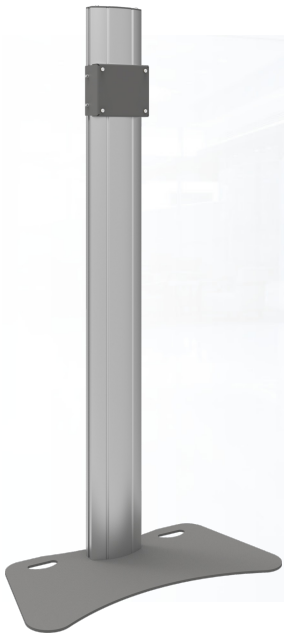

Vloerstatief, vaste installatie

062.1220 Vloerstatief, vaste installatie, voor flat panels max. 70 inch, 65 kg (montagesysteem 170 x 140 mm)

Dit niet deelbare statief is geschikt voor permanente installatie. Het scherm kan over de volledige hoogte van de kolom worden vastgezet en kan door middel van een hangslot tegen diefstal worden beveiligd. Het statief heeft drie kabelgoten om alle kabels netjes aan het oog te onttrekken.

Kies op basis van het gewicht en montagepatroon van de monitor een passende monitorbracket met 170x140mm montage om de monitor aan het statief bevestigen.

Wilt u meerdere schermen monteren? Bestel dan een extra montagekop (art.nr. 063.0820) en monitorbracket.

Vloerstatief, vaste installatie

Technische specificaties

Maximale lengte: 1900 mm

Gewicht: 38.50 kg

Kleur: Donkergrijs, Aluminium

Maximale belasting: 65 kg

Schermpositie: Landscape, Portrait

Inch bereik: max. 70 inch

Mobiel/vast: Vast

Hoogteverstelling: Handmatig

Bracket/interface: Exclusief

Type bracket/interface: Universeel

Montagesysteem: 170 x 140 mm

Kabeldoorvoer: 15, 35, 15 mm Ø

Overige informatie: Combineer met een van onze brackets
(bv. 052.1000/052.2000/052.6000)