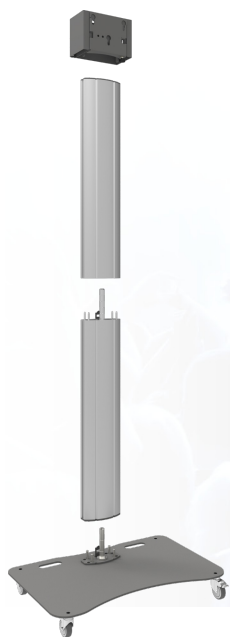

Deelbaar statief max. 65 inch

062.1500 Deelbare trolley voor flat panels max. 65 inch, 60 kg, enkele uitvoering

[Voor meer informatie over dit product verwijzen wij u graag naar de Vogel's website](#)

Deelbaar statief max. 65 inch

Technische specificaties

Maximale lengte: 2000 mm

Gewicht: 66.00 kg

Kleur: Donkergrijs, Aluminium

Maximale belasting: 60 kg

Schermpositie: Landscape, Portrait

Inch bereik: max. 65 inch

Mobiel/vast: Mobiel

Hoogteverstelling: Handmatig

Bracket/interface: Exclusief

Type bracket/interface: Driepuntskoppeling

Montagesysteem: Driepuntskoppeling

Kabeldoorvoer: 15, 35, 15 mm Ø