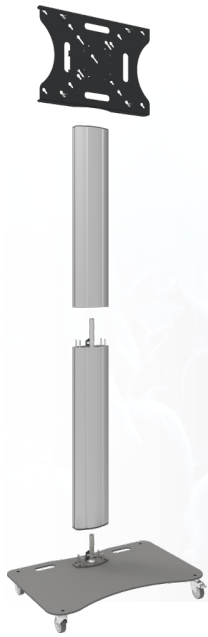

Deelbare trolley max. 65 inch

062.1540 EOL | Deelbare trolley max. 65" incl. bracket max. VESA 600-400

Dit statief is door zijn deelbaarheid bij uitstek geschikt voor verhuurtoepassingen. De 4 losse onderdelen, te weten de vloerplaat op wielen, de kolomdelen van elk 95 cm en de VESA bracket, kunnen samen met de monitor zeer compact in een flightcase verpakt en vervoerd worden. Het statief is zonder gereedschap op te bouwen en is voorzien van drie kabelgoten om alle kabels netjes aan het oog te onttrekken. Het scherm wordt met de meegeleverde montagenokken bevestigd aan de VESA bracket.

**Dit product is "End-of-Life" en wordt niet meer geproduceerd.
Het kan geleverd worden zolang de voorraad strekt.**

Deelbare trolley max. 65 inch

Technische specificaties

Maximale lengte: 1921 mm (hart flat panel)

Gewicht: 69.00 kg

Kleur: Donkergrijs, Aluminium

Maximale belasting: 60 kg

Schermpositie: Landscape, Portrait

Inch bereik: max. 65 inch

Mobiel/vast: Mobiel

Hoogteverstelling: Handmatig

Bracket/interface: Inclusief

Type bracket/interface: VESA

Bereik bracket/interface: Max. VESA 600-400

Kabeldoorvoer: 15, 35, 15 mm Ø