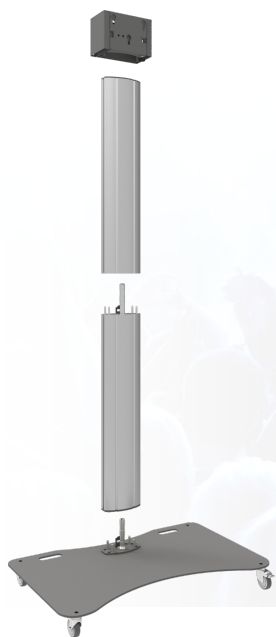

Deelbare trolley

062.3500 Deelbare trolley voor flat panels max. 90 inch, 85 kg, enkele uitvoering

[Voor meer informatie over dit product verwijzen wij u graag naar de Vogel's website](#)

Deelbare trolley

Technische specificaties

Maximale lengte: 2000 mm

Gewicht: 77.50 kg

Kleur: Donkergrijs, Aluminium

Maximale belasting: 85 kg

Schermpositie: Landscape, Portrait

Inch bereik: max. 90 inch

Mobiel/vast: Mobiel

Hoogteverstelling: Handmatig

Bracket/interface: Exclusief

Type bracket/interface: Driepuntskoppeling

Montagesysteem: Driepuntskoppeling

Kabeldoorvoer: 15, 35, 15 mm Ø