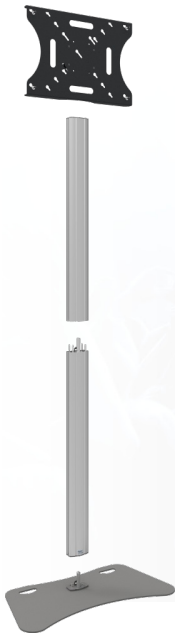

## Deelbaar statief 2250mm

### 062.8045-225 EOL | Deelbaar statief 2250mm (Light Serie) incl. bracket max 600x400

Het volledig deelbare statief van SmartMetals is uiterst geschikt voor verhuurtoepassingen. Doordat het statief is opgedeeld in 4 onderdelen: de vloerplaat, de kolom in 2 delen van 1125 mm en de VESA bracket, kan het statief samen met het scherm bijzonder compact in een flightcase getransporteerd worden. Verder heeft dit statief 3 separate kabelgoten, kan het flat panel door middel van koppelbusjes worden gemonteerd en is dit statief volledig zonder gereedschap te monteren.

### Technische specificaties

**Maximale lengte:** 2170 mm (hart flat panel)

**Gewicht:** 43.00 kg

**Kleur:** Donkergrijs, Aluminium

**Maximale belasting:** 28 kg

**Schermpositie:** Landscape, Portrait

**Inch bereik:** Max. 55 inch