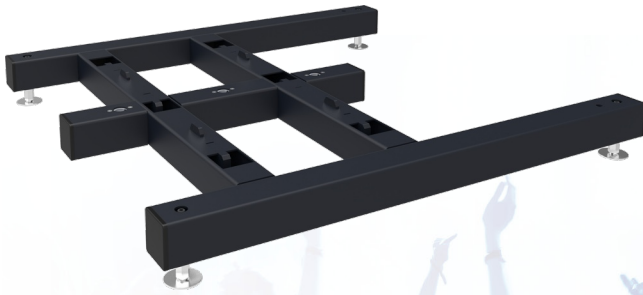

Vloerframe 55 inch

082.5010 Smart Rental Frame - Vloerframe 55 inch incl. stelvoeten

De vloerconstructie kan op 2 manieren worden gebruikt: benen aan de voorzijde om de VideoWall zo dicht mogelijk tegen de muur te plaatsen. Benen aan de achterzijde om deze te verbergen. Vloercorrectie is inbegrepen dankzij de stelvoeten, deze maken het mogelijk de basis van de VideoWall waterpas te stellen. Bij wandmontage, worden de bracket frames inclusief een scherm-specifieke bracket aan de wand geschroefd. Door speciale overslagsluitingen worden de frames aan buurframes bevestigd. Wanneer de VideoWall op de vloer wordt opgebouwd, worden de vloer frames waterpas gesteld, koppelframes worden vervolgens aan deze frames bevestigd door middel van camlocks, waarna de bracket frames incl. scherm-specifieke bracket bevestigd worden met overslagsluitingen. Als de VideoWall in truss wordt gehangen worden de vloerframes vervangen door stabilisator frames en bovenop de bracket en koppelframe wordt een vliegframe bevestigd. De scherm-specifieke brackets bevatten vier sleutelgaten waarin het scherm (met vier koppelbusjes) wordt gehangen. Deze innovaties resulteren in een indrukwekkende VideoWall oplossing die nu nog makkelijker en preciezer te installeren is als voorheen.

Vloerframe 55 inch

Technische specificaties

Gewicht: 8.80 kg

Kleur: Zwart

Schermpositie: Landscape, Portrait

Inch bereik: 55 inch (Seamless)

Mobiel/vast: Vast