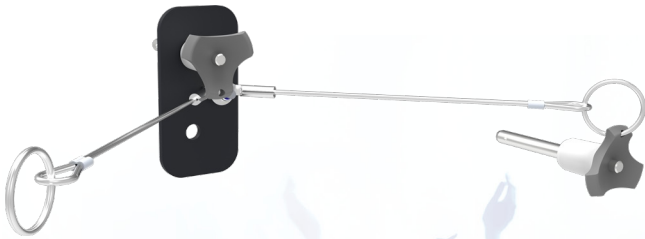

Koppelplaat 46 & 55 inch

082.5055 Smart Rental Frame - Koppelplaat voor 2 kogelinsteekstiften

Deze koppelplaatjes zorgen voor extra stevigheid bij de verbinding van de brackets; dit speciaal voor het vliegen van de VideoWall in de truss. Dit is speciaal ontwikkeld als extra valbeveiliging. Bij wandmontage, worden de bracket frames inclusief een scherm-specifieke bracket aan de wand geschroefd. Door speciale overslagsluitingen worden de frames aan buurframes bevestigd. Wanneer de VideoWall op de vloer wordt opgebouwd, worden de vloer frames waterpas gesteld, koppelframes worden vervolgens aan deze frames bevestigd door middel van camlocks, waarna de bracket frames incl. scherm-specifieke bracket bevestigd worden met overslagsluitingen. Als de VideoWall in truss wordt gehangen worden de vloerframes vervangen door stabilisator frames en bovenop de bracket en koppelframe wordt een vliegframe bevestigd. De scherm-specifieke brackets bevatten vier sleutelgaten waarin het scherm (met vier koppelbusjes) wordt gehangen. Deze innovaties resulteren in een indrukwekkende VideoWall oplossing die nu nog makkelijker en preciezer te installeren is als voorheen.

Koppelplaat 46 & 55 inch

Technische specificaties

Gewicht: 0.12 kg

Kleur: Zwart

Inch bereik: 32 - 65 inch