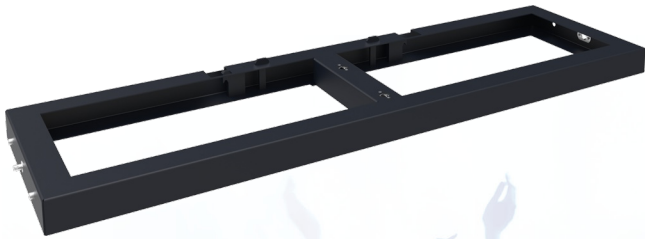

55 inch Stabilisator bij vliegen

082.5090 Smart Rental Frame - 55 inch Stabilisator bij vliegen

De koppelframes en bracket frames worden bevestigd aan deze stabilisator waardoor deze extra stevigheid geeft aan de constructie tijdens het vliegen. Deze set maakt het mogelijk dat de installateur kan kiezen tussen: monteren op de vloer waarna de volledige matrix aan de truss gehangen kan worden, werkend van beneden naar boven. Of het bevestigen van de VideoWall per rij schermen aan de truss, werkend van boven naar beneden.

55 inch Stabilisator bij vliegen

Technische specificaties

Gewicht: 8.10 kg

Kleur: Zwart

Schermpositie: Landscape, Portrait

Inch bereik: 55 inch (Seamless)

Mobiel/vast: Vast