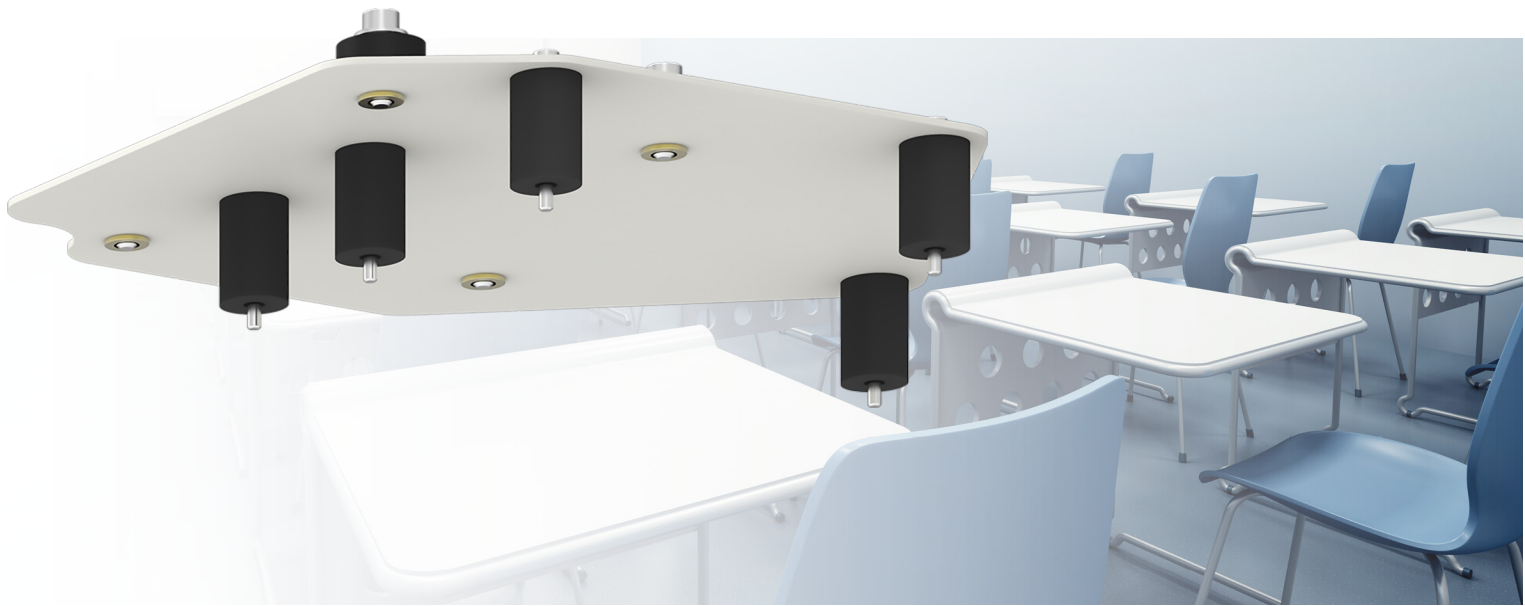

## Projector bracket

**152.1030-0x** Bracket Benq, Epson, Hitachi, NEC, Panasonic, Sony, Vivitek, i3 projector voor 152.1000-77/87/101

Een projectorspecifieke bracket is op maat gemaakt voor een specifieke projector. Hierbij is rekening gehouden met de positie van de lens en het zwaartepunt van de projector.

## Projector bracket

### Technische specificaties

**Gewicht:** 1.00 kg

**Kleur:** Wit

**Overige informatie:** Benoem projector merk en type bij order