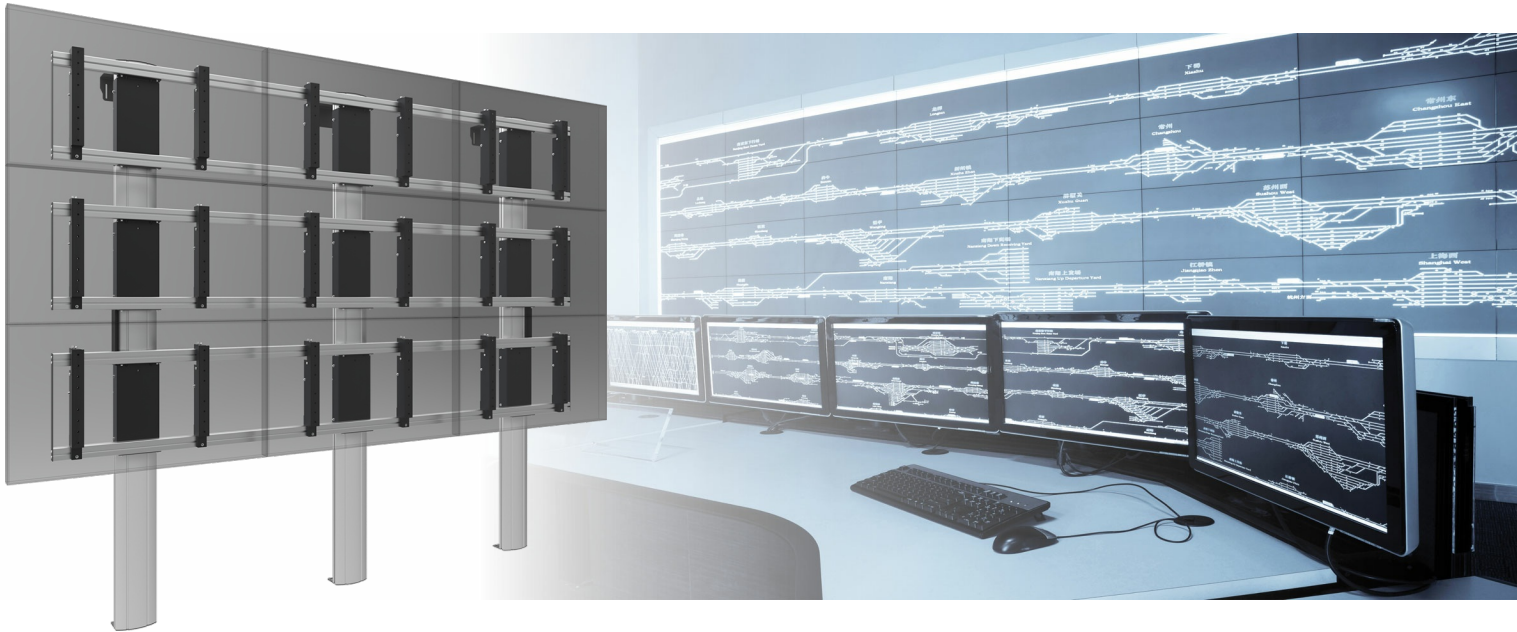

VideoWall oplossing

VW3.x33__-080 DISCONTINUED | VideoWall systeem – Vloer & Wand - 3x3 voor 46-60 inch

Dit product is niet meer leverbaar, wij bieden u graag een alternatief.

SmartMetals Mounting Solutions is voor 100% onderdeel van de Vogel's Groep. Momenteel zijn we producten / productgroepen aan het samenvoegen om u een goed compleet allesomvattend product assortiment aan te kunnen bieden.

Gewicht: 184.00 kg

Kleur: Donkergrijs, Aluminium

Maximale belasting: 720 kg

Schermpositie: Landscape

Mobiel/vast: Vast

Bracket/interface: Inclusief

Type bracket/interface: VESA

Overige informatie: D4 is afhankelijk van D1, scherm grootte en optioneel (D2)