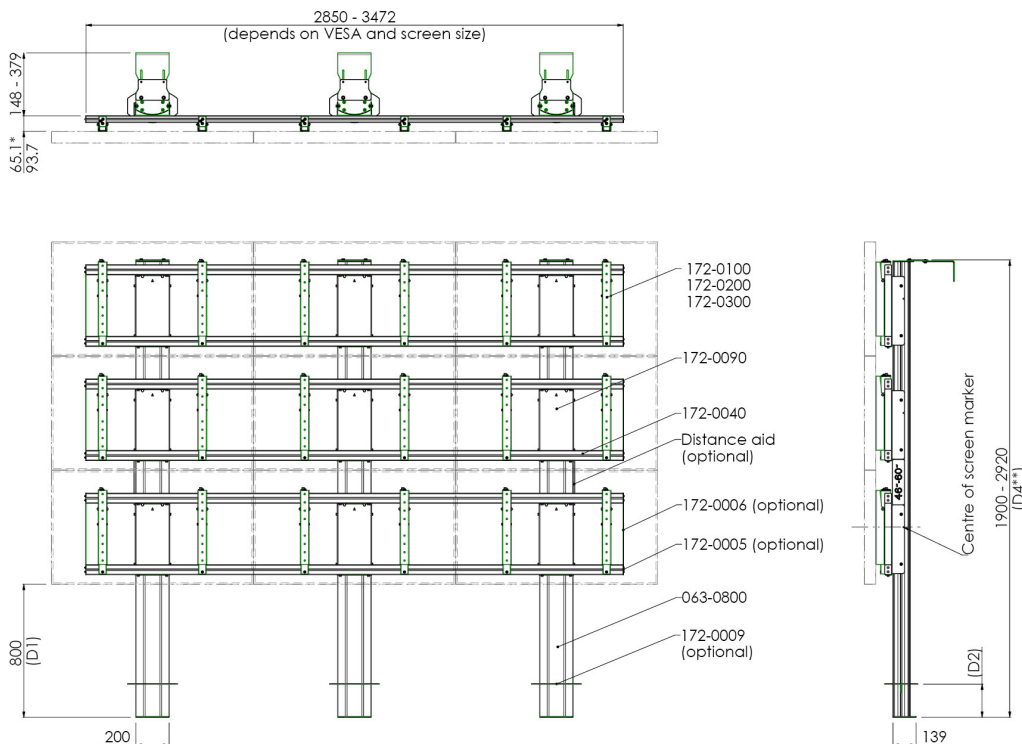

Gewicht: 184.00 kg

Kleur: Donkergrijs, Aluminium

Maximale belasting: 720 kg

Schermpositie: Landscape

Mobiel/vast: Vast

Bracket/interface: Inclusief

Type bracket/interface: VESA

Overige informatie: D4 is afhankelijk van D1, scherm grootte en optioneel (D2)

* Depth for 172.0300

** D4 depends on D1, screen size and optional (D2)