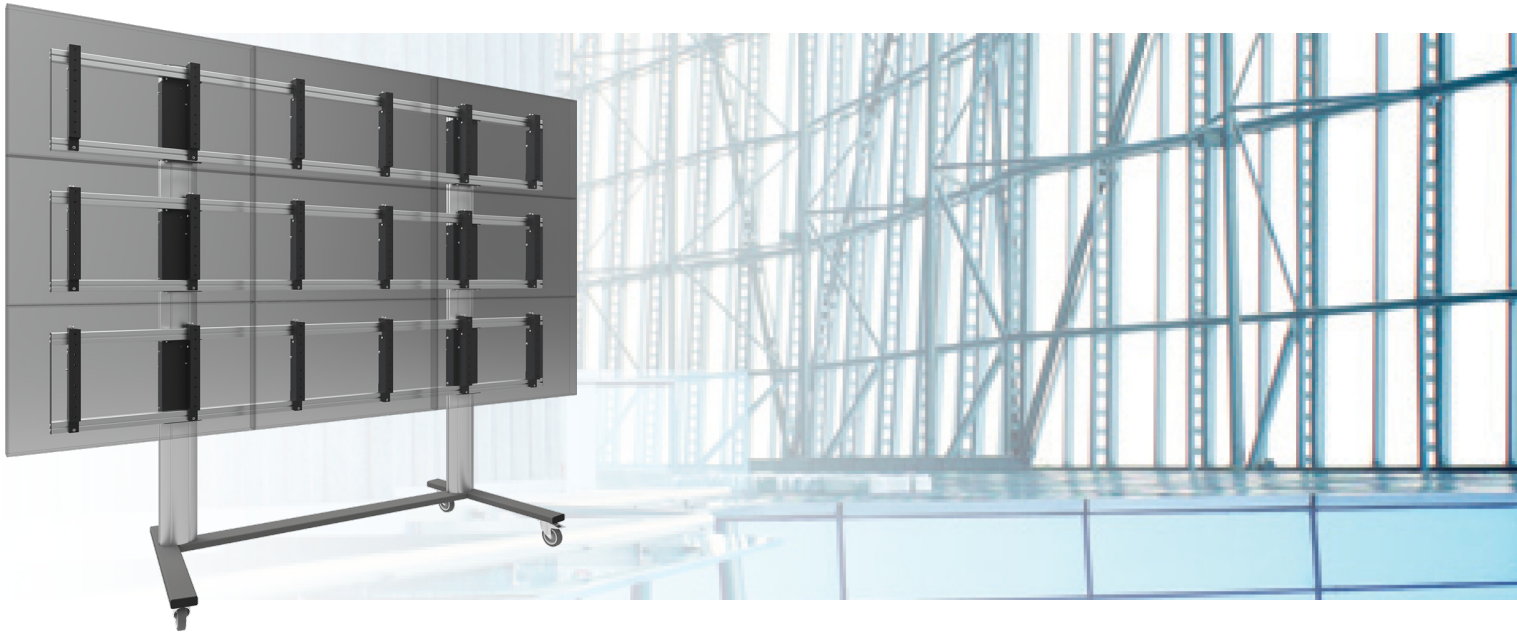

Mobiele VideoWall

VW5.x33__-080 DISCONTINUED | Mobiel VideoWall systeem – Open frame - 3x3 voor 46-60 inch

Dit product is niet meer leverbaar, wij bieden u graag een alternatief.

SmartMetals Mounting Solutions is voor 100% onderdeel van de Vogel's Groep. Momenteel zijn we producten / productgroepen aan het samenvoegen om u een goed compleet allesomvattend product assortiment aan te kunnen bieden.

[Klik op onderstaande link voor een alternatief product.](#)

[Voor een geschikt alternatief voor dit product verwijzen wij u graag naar de Vogel's website.](#)

Mobiele VideoWall

Technische specificaties

Gewicht: 174.00 kg
Kleur: Donkergrijs, Aluminium
Maximale belasting: 270 kg
Schermpositie: Landscape

Mobiel/vast: Mobiel
Bracket/interface: Inclusief
Type bracket/interface: VESA
Overige informatie: Maximale hoogte voor D1 is afhankelijk van scherm grootte en gewicht. Max. D1 voor 46" scherm = 1250 mm. Max. D1 voor 60" scherm = 800 mm. D4 is afhankelijk van D1 en scherm grootte.

* Depth for 172.0300
** Maximum height for D1 depends on screen size and weight
Maximum D1 for 46" screen = 1250mm
Maximum D1 for 60" screen = 800mm
*** D4 depends on D1 and screen size