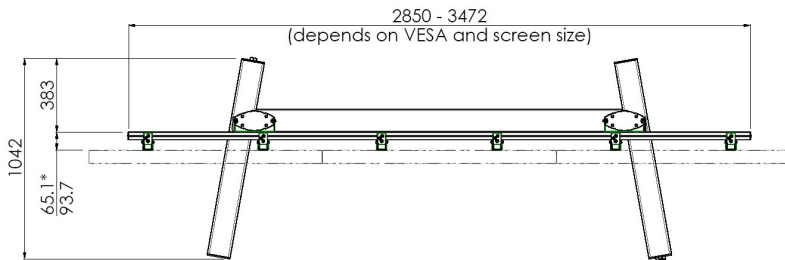

[Klik op onderstaande link voor een alternatief product.](#)

[Voor een geschikt alternatief voor dit product verwijzen wij u graag naar de Vogel's website.](#)

Mobiele VideoWall

Technische specificaties

Gewicht: 174.00 kg
Kleur: Donkergrijs, Aluminium
Maximale belasting: 270 kg
Schermpositie: Landscape

Mobiel/vast: Mobiel
Bracket/interface: Inclusief
Type bracket/interface: VESA
Overige informatie: Maximale hoogte voor D1 is afhankelijk van scherm grootte en gewicht. Max. D1 voor 46" scherm = 1250 mm. Max. D1 voor 60" scherm = 800 mm. D4 is afhankelijk van D1 en scherm grootte.

* Depth for 172.0300
** Maximum height for D1 depends on screen size and weight
Maximum D1 for 46" screen = 1250mm
Maximum D1 for 60" screen = 800mm
*** D4 depends on D1 and screen size