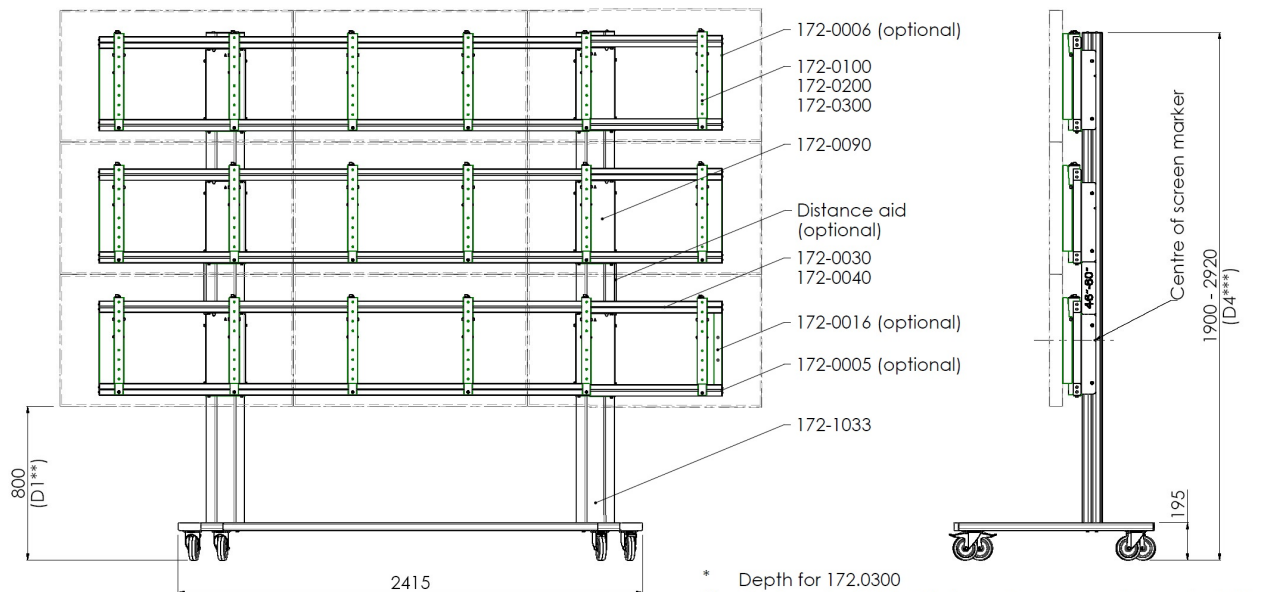

Mobiele VideoWall

VW5.x33__-080 DISCONTINUED | Mobiel VideoWall systeem – Open frame - 3x3 voor 46-60 inch

Dit product is niet meer leverbaar, wij bieden u graag een alternatief.

SmartMetals Mounting Solutions is voor 100% onderdeel van de Vogel's Groep. Momenteel zijn we producten / productgroepen aan het samenvoegen om u een goed compleet allesomvattend product assortiment aan te kunnen bieden.

[Klik op onderstaande link voor een alternatief product.](#)

[Voor een geschikt alternatief voor dit product verwijzen wij u graag naar de Vogel's website.](#)

Mobiele VideoWall

Technische specificaties

Gewicht: 174.00 kg
Kleur: Donkergrijs, Aluminium
Maximale belasting: 270 kg
Schermpositie: Landscape

Mobiel/vast: Mobiel
Bracket/interface: Inclusief
Type bracket/interface: VESA
Overige informatie: Maximale hoogte voor D1 is afhankelijk van scherm grootte en gewicht. Max. D1 voor 46" scherm = 1250 mm. Max. D1 voor 60" scherm = 800 mm. D4 is afhankelijk van D1 en scherm grootte.

* Depth for 172.0300
** Maximum height for D1 depends on screen size and weight
Maximum D1 for 46" screen = 1250mm
Maximum D1 for 60" screen = 800mm
*** D4 depends on D1 and screen size