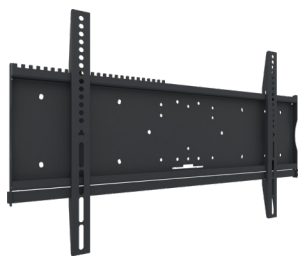

063.4400

VC SET

Deze set bestaat uit twee montage profielen, vier montage armen, een montagekop en twee supports en is bedoeld om uw Installation Serie oplossing met één scherm uit te breiden naar een VideoConferencing-opstelling.

063.4410

LAPTOP SUPPORT Oppervlakte 390 x 310 mm

063.0100.01

LAPTOP SUPPORT Oppervlakte 300 x 189 mm

063.0110.01

MINI-PC/ THIN CLIENT BEHUIZING max. 397 x 218 x 100 mm, afsluitbaar

In deze behuizing is uw mini-PC veilig opgeborgen en beschermd tegen diefstal. Via de bovenzijde worden kabels doorgevoerd naar de kolom. De behuizing is over de volledige lengte van de kolom in hoogte verstelbaar.

063.0710.01

UNIVERSELE WANDBEVESTIGINGEN

Max. 446 x 400 mm
Landscape gebruik

052.1000

Max. 816 x 480 mm
Landscape gebruik

052.2000

Max. 812 x 600 mm
Landscape gebruik

052.2010