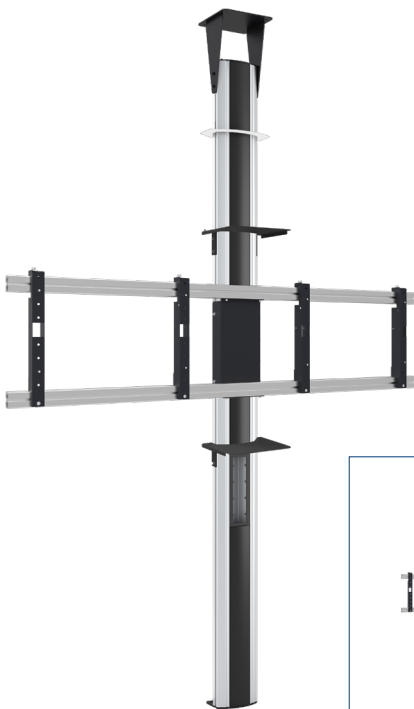

Artikelnr.	Kleur
062.4525	Aluminium & Zwart
062.4525.01	Zwart

Videoconferentie vloer-wand/plafond kolommen

FLOOR-WALL COLUMN 2x 46-55 INCH incl. 2 supports

 Kleuren	
 Belasting	Max. 100 kg
 Inch	2x 46-55 inch
 Positie	Landscape & Portrait
 Accessoires	Zie pagina 8
 Info	Incl. 2 montage profielen, 2 sets montage armen, 1 montage kop en 2 kleine supports

Artikelnr.	Kleur
063.4540	Aluminium & Zwart
063.4540.01	Zwart

FLOOR-CEILING COLUMN 2x 46-55 INCH incl. 2 supports

 Kleuren	
 Belasting	Max. 100 kg
 Inch	2x 46-55 inch
 Positie	Landscape & Portrait
 Accessoires	Zie pagina 8
 Info	Incl. 2 montage profielen, 2 sets montage armen, 1 montage kop en 2 kleine supports