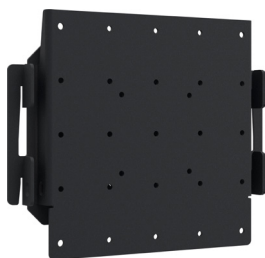

063.0710.01

UNIVERSELE WANDBEVESTIGINGEN

Max. 446 x 400 mm
Landscape gebruik

052.1000

Max. 816 x 480 mm
Landscape gebruik

052.2000

Max. 812 x 600 mm
Landscape gebruik

052.2010

Max. 200 x 200 mm
Landscape gebruik

052.4000

Max. 1110 x 600 mm
Landscape gebruik

052.6000

Max. 444 x 600 mm
Portrait gebruik

052.1010

Max. 444 x 900 mm
Portrait gebruik

052.1040