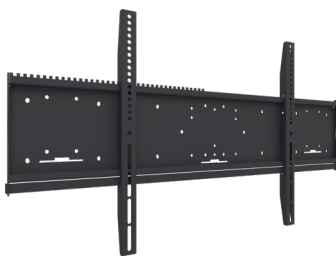

063.4410

LAPTOP SUPPORT Oppervlakte 390 x 310 mm

063.0100.01

LAPTOP SUPPORT Oppervlakte 300 x 189 mm

063.0110.01

MINI-PC/ THIN CLIENT BEHUIZING max. 397 x 218 x 100 mm, afsluitbaar

In deze behuizing is uw mini-PC veilig opgeborgen en beschermd tegen diefstal. Via de bovenzijde worden kabels doorgevoerd naar de kolom. De behuizing is over de volledige lengte van de kolom in hoogte verstelbaar.

063.0710.01

UNIVERSELE WANDBEVESTIGINGEN

Max. 446 x 400 mm
Landscape gebruik

052.1000

Max. 816 x 480 mm
Landscape gebruik

052.2000

Max. 812 x 600 mm
Landscape gebruik

052.2010

Max. 200 x 200 mm
Landscape gebruik

052.4000

Max. 1110 x 600 mm
Landscape gebruik

052.6000

Max. 444 x 600 mm
Portrait gebruik

052.1010

Max. 444 x 900 mm
Portrait gebruik

052.1040