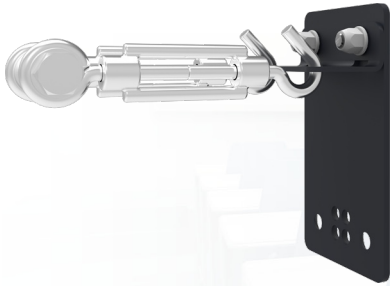

Portrait montageset

002.1550 Portrait/Vloer-projectie kit voor haakse set 002.1560~1561

Dit montagesetje kunt u gebruiken in combinatie met de haakse buizensets van SmartMetals om uw projector aan het plafond te monteren voor vloerprojectie of portrait projectie. De set dient gefixeerd te worden tussen de projectorspecifieke bracket en het kogelgewricht, waarna u de haken middels het montagemateriaal aan de projectorbuis klemt. Middels de moeren kan het plaatje afgesteld worden zodat de projector mooi haaks op de buis hangt.

Portrait montageset

Technische specificaties

Gewicht: 1.00 kg

Kleur: Zwart

Bracket/interface: Exclusief

Type bracket/interface: Projectorspecifiek

Overige informatie: Geschikt voor: 002.1560, 002.1561 & 002.1562.