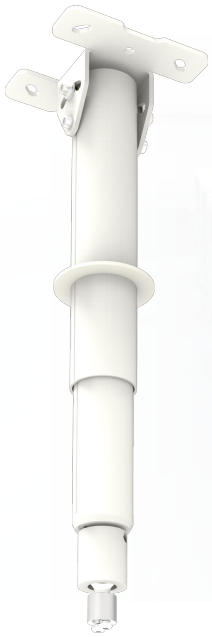

L3: 420 - 590 mm

002.2050 EOL | L3, WIT 9010, traploos verstelbaar 42 - 59 cm, excl. bracket

Bij de 002.20xx serie kan er gekozen worden voor een specifieke bracket, deze bracket is op maat gemaakt voor uw type en merk projector, ook is er rekening gehouden met de positie van de lens en het zwaarte punt van de projector. Zo kunt u bij grote installaties met telkens dezelfde projector veel geld en tijd besparen. De sets zijn verkrijgbaar in diverse standaard lengtes die, behoudens de korte versies, traploos in hoogte verstelbaar zijn. De plafondsysteem zijn voorzien van een kogelgewricht dat zonder gereedschap kan worden gefixeerd. De bracket met gemonteerde projector kan vervolgens aan dit kogelgewricht worden bevestigd en in alle richtingen worden afgesteld. Dankzij de sleufgaten in de plafondkop is een eenvoudige montage mogelijk.

**Dit product is "End-of-Life" en wordt niet meer geproduceerd.
Het kan geleverd worden zolang de voorraad strekt.**

L3: 420 - 590 mm

Technische specificaties

Minimale lengte: 420 mm

Maximale lengte: 590 mm

Gewicht: 2.10 kg

Kleur: Wit

Maximale belasting: 25 kg

Hoogteverstelling: Handmatig

Bracket/interface: Exclusief

Type bracket/interface: Projectorspecifiek

Rotatie: 360°

Kantelfunctie: +20° tot -20°

Kabeldoorvoer: 20 mm Ø