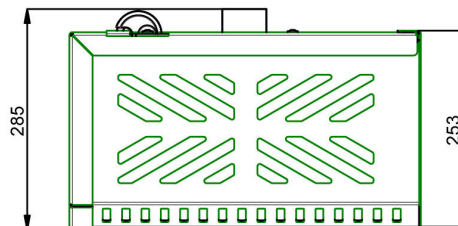

### **002.3020** Universele projectorkooi WIT groot (binnenmaat: 490 x 430 x 180mm)

Een kooiconstructie beschermt de projector tegen diefstal. Bij de SmartMetals projectorkooien wordt standaard een universele bracket geleverd om de projector in de gewenste positie te fixeren. Door het slimme ontwerp kunnen projectoren met de lens zowel links, midden als rechts in de kooi gemonteerd worden. Hierdoor kan nagenoeg iedere projector in de kooi worden geplaatst. De kooien zijn verkrijgbaar in drie verschillende maten. De kooi is eenvoudig te installeren. Bovendien is de projector gemakkelijk te bereiken voor een servicebeurt; alleen de optionele slotenset dient verwijderd te worden waarna de onderbak eraf geschoven kan worden. De projector blijft hierbij afgesteld op het projectieoppervlak.

### Technische specificaties

**Maximale lengte:** Max. 490 x 430 x 180 mm

**Gewicht:** 15.20 kg

**Kleur:** Wit

**Bracket/interface:** Inclusief

**Type bracket/interface:** Universeel

1. Based on the clever design, projectors with a lens at the left-hand side, centre or right-hand side can be installed in the housing
2. Max. dimensions of the projector (wxdxh): 490 x 430 x 180mm.