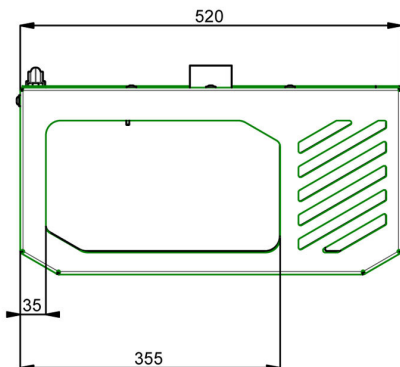

### **002.3020** Universele projectorkooi WIT groot (binnenmaat: 490 x 430 x 180mm)

Een kooiconstructie beschermt de projector tegen diefstal. Bij de SmartMetals projectorkooien wordt standaard een universele bracket geleverd om de projector in de gewenste positie te fixeren. Door het slimme ontwerp kunnen projectoren met de lens zowel links, midden als rechts in de kooi gemonteerd worden. Hierdoor kan nagenoeg iedere projector in de kooi worden geplaatst. De kooien zijn verkrijgbaar in drie verschillende maten. De kooi is eenvoudig te installeren. Bovendien is de projector gemakkelijk te bereiken voor een servicebeurt; alleen de optionele slotenset dient verwijderd te worden waarna de onderbak eraf geschoven kan worden. De projector blijft hierbij afgesteld op het projectieoppervlak.

### Technische specificaties

**Maximale lengte:** Max. 490 x 430 x 180 mm

**Gewicht:** 15.20 kg

**Kleur:** Wit

**Bracket/interface:** Inclusief

**Type bracket/interface:** Universeel

1. Based on the clever design, projectors with a lens at the left-hand side, centre or right-hand side can be installed in the housing
2. Max. dimensions of the projector (wxdxh): 490 x 430 x 180mm.