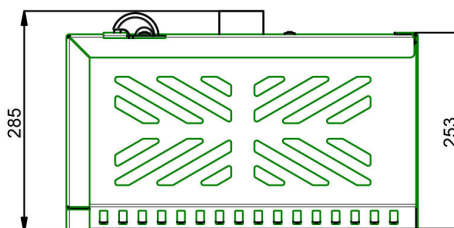

Universele projectorkooi groot

002.3020 Universele projectorkooi WIT groot (binnenmaat: 490 x 430 x 180mm)

Een kooiconstructie beschermt de projector tegen diefstal. Bij de SmartMetals projectorkooien wordt standaard een universele bracket geleverd om de projector in de gewenste positie te fixeren. Door het slimme ontwerp kunnen projectoren met de lens zowel links, midden als rechts in de kooi gemonteerd worden. Hierdoor kan nagenoeg iedere projector in de kooi worden geplaatst. De kooien zijn verkrijgbaar in drie verschillende maten. De kooi is eenvoudig te installeren. Bovendien is de projector gemakkelijk te bereiken voor een servicebeurt; alleen de optionele slotenset dient verwijderd te worden waarna de onderbak eraf geschoven kan worden. De projector blijft hierbij afgesteld op het projectieoppervlak.

Universele projectorkooi groot

Technische specificaties

Maximale lengte: Max. 490 x 430 x 180 mm

Gewicht: 15.20 kg

Kleur: Wit

Bracket/interface: Inclusief

Type bracket/interface: Universeel

1. Based on the clever design, projectors with a lens at the left-hand side, centre or right-hand side can be installed in the housing
2. Max. dimensions of the projector (wxdxh): 490 x 430 x 180mm.