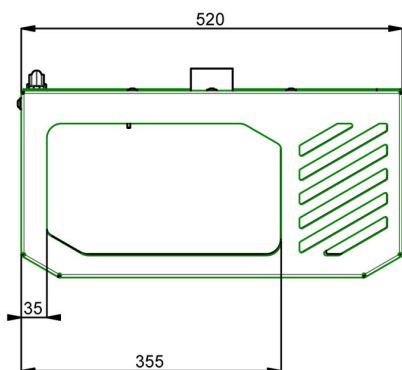

Universele projectorkooi groot

002.3020 Universele projectorkooi WIT groot (binnenmaat: 490 x 430 x 180mm)

Een kooiconstructie beschermt de projector tegen diefstal. Bij de SmartMetals projectorkooien wordt standaard een universele bracket geleverd om de projector in de gewenste positie te fixeren. Door het slimme ontwerp kunnen projectoren met de lens zowel links, midden als rechts in de kooi gemonteerd worden. Hierdoor kan nagenoeg iedere projector in de kooi worden geplaatst. De kooien zijn verkrijgbaar in drie verschillende maten. De kooi is eenvoudig te installeren. Bovendien is de projector gemakkelijk te bereiken voor een servicebeurt; alleen de optionele slotenset dient verwijderd te worden waarna de onderbak eraf geschoven kan worden. De projector blijft hierbij afgesteld op het projectieoppervlak.

Universele projectorkooi groot

Technische specificaties

Maximale lengte: Max. 490 x 430 x 180 mm

Gewicht: 15.20 kg

Kleur: Wit

Bracket/interface: Inclusief

Type bracket/interface: Universeel

1. Based on the clever design, projectors with a lens at the left-hand side, centre or right-hand side can be installed in the housing
2. Max. dimensions of the projector (wxdxh): 490 x 430 x 180mm.