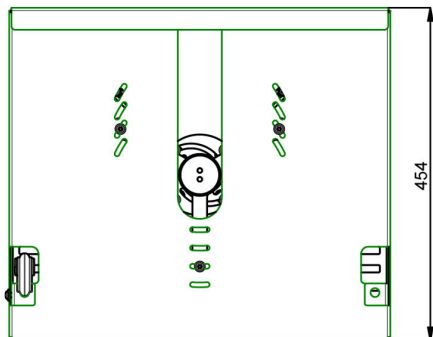

Universele projectorkooi groot

002.3020 Universele projectorkooi WIT groot (binnenmaat: 490 x 430 x 180mm)

Een kooiconstructie beschermt de projector tegen diefstal. Bij de SmartMetals projectorkooien wordt standaard een universele bracket geleverd om de projector in de gewenste positie te fixeren. Door het slimme ontwerp kunnen projectoren met de lens zowel links, midden als rechts in de kooi gemonteerd worden. Hierdoor kan nagenoeg iedere projector in de kooi worden geplaatst. De kooien zijn verkrijgbaar in drie verschillende maten. De kooi is eenvoudig te installeren. Bovendien is de projector gemakkelijk te bereiken voor een servicebeurt; alleen de optionele slotenset dient verwijderd te worden waarna de onderbak eraf geschoven kan worden. De projector blijft hierbij afgesteld op het projectieoppervlak.

Universele projectorkooi groot

Technische specificaties

Maximale lengte: Max. 490 x 430 x 180 mm

Gewicht: 15.20 kg

Kleur: Wit

Bracket/interface: Inclusief

Type bracket/interface: Universeel

1. Based on the clever design, projectors with a lens at the left-hand side, centre or right-hand side can be installed in the housing
2. Max. dimensions of the projector (wxdxh): 490 x 430 x 180mm.