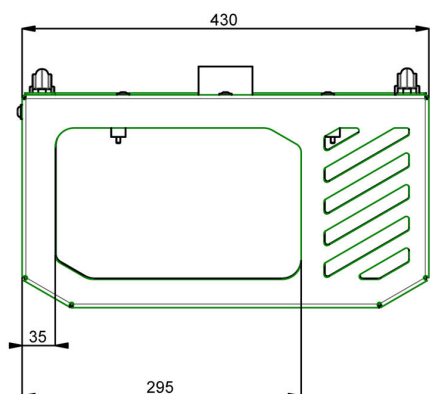

Universele projectorkooi medium

002.3030 Universele projectorkooi WIT medium (binnenmaat: 400 x 330 x 150mm)

Een kooiconstructie beschermt de projector tegen diefstal. Bij de SmartMetals projectorkooien wordt standaard een universele bracket geleverd om de projector in de gewenste positie te fixeren. Door het slimme ontwerp kunnen projectoren met de lens zowel links, midden als rechts in de kooi gemonteerd worden. Hierdoor kan nagenoeg iedere projector in de kooi worden geplaatst. De kooien zijn verkrijgbaar in drie verschillende maten. De kooi is eenvoudig te installeren. Bovendien is de projector gemakkelijk te bereiken voor een servicebeurt; alleen de optionele slotenset dient verwijderd te worden waarna de onderbak eraf geschoven kan worden. De projector blijft hierbij afgesteld op het projectieoppervlak.

Universele projectorkooi medium

Technische specificaties

Maximale lengte: Max. 400 x 330 x 150 mm

Gewicht: 10.50 kg

Kleur: Wit

Bracket/interface: Inclusief

Type bracket/interface: Universeel

1. Based on the clever design, projectors with a lens at the left-hand side, centre or right-hand side can be installed in the housing
2. Max. dimensions of the projector (wxdxh): 400 x 330 x 150mm