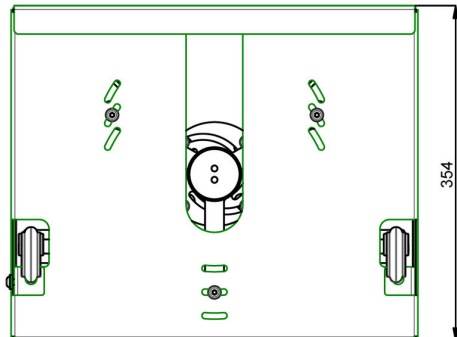

### **002.3030** Universele projectorkooi WIT medium (binnenmaat: 400 x 330 x 150mm)

Een kooiconstructie beschermt de projector tegen diefstal. Bij de SmartMetals projectorkooien wordt standaard een universele bracket geleverd om de projector in de gewenste positie te fixeren. Door het slimme ontwerp kunnen projectoren met de lens zowel links, midden als rechts in de kooi gemonteerd worden. Hierdoor kan nagenoeg iedere projector in de kooi worden geplaatst. De kooien zijn verkrijgbaar in drie verschillende maten. De kooi is eenvoudig te installeren. Bovendien is de projector gemakkelijk te bereiken voor een servicebeurt; alleen de optionele slotenset dient verwijderd te worden waarna de onderbak eraf geschoven kan worden. De projector blijft hierbij afgesteld op het projectieoppervlak.

### Technische specificaties

**Maximale lengte:** Max. 400 x 330 x 150 mm

**Gewicht:** 10.50 kg

**Kleur:** Wit

**Bracket/interface:** Inclusief

**Type bracket/interface:** Universeel

1. Based on the clever design, projectors with a lens at the left-hand side, centre or right-hand side can be installed in the housing
2. Max. dimensions of the projector (wxdxh): 400 x 330 x 150mm