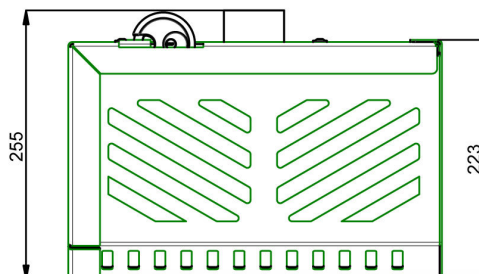

### **002.3030** Universele projectorkooi WIT medium (binnenmaat: 400 x 330 x 150mm)

Een kooiconstructie beschermt de projector tegen diefstal. Bij de SmartMetals projectorkooien wordt standaard een universele bracket geleverd om de projector in de gewenste positie te fixeren. Door het slimme ontwerp kunnen projectoren met de lens zowel links, midden als rechts in de kooi gemonteerd worden. Hierdoor kan nagenoeg iedere projector in de kooi worden geplaatst. De kooien zijn verkrijgbaar in drie verschillende maten. De kooi is eenvoudig te installeren. Bovendien is de projector gemakkelijk te bereiken voor een servicebeurt; alleen de optionele slotenset dient verwijderd te worden waarna de onderbak eraf geschoven kan worden. De projector blijft hierbij afgesteld op het projectieoppervlak.

### Technische specificaties

**Maximale lengte:** Max. 400 x 330 x 150 mm

**Gewicht:** 10.50 kg

**Kleur:** Wit

**Bracket/interface:** Inclusief

**Type bracket/interface:** Universeel

1. Based on the clever design, projectors with a lens at the left-hand side, centre or right-hand side can be installed in the housing
2. Max. dimensions of the projector (wxdxh): 400 x 330 x 150mm