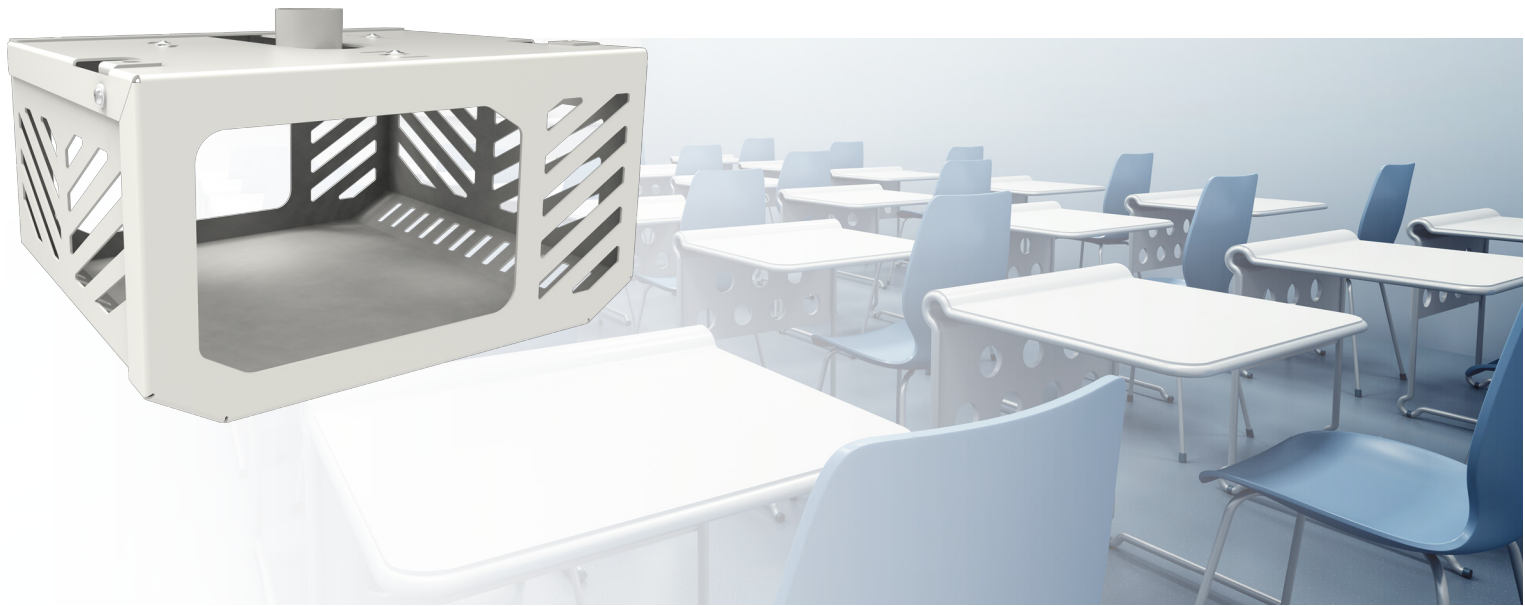

### **002.3030** Universele projectorkooi WIT medium (binnenmaat: 400 x 330 x 150mm)

Een kooiconstructie beschermt de projector tegen diefstal. Bij de SmartMetals projectorkooien wordt standaard een universele bracket geleverd om de projector in de gewenste positie te fixeren. Door het slimme ontwerp kunnen projectoren met de lens zowel links, midden als rechts in de kooi gemonteerd worden. Hierdoor kan nagenoeg iedere projector in de kooi worden geplaatst. De kooien zijn verkrijgbaar in drie verschillende maten. De kooi is eenvoudig te installeren. Bovendien is de projector gemakkelijk te bereiken voor een servicebeurt; alleen de optionele slotenset dient verwijderd te worden waarna de onderbak eraf geschoven kan worden. De projector blijft hierbij afgesteld op het projectieoppervlak.

### Technische specificaties

**Maximale lengte:** Max. 400 x 330 x 150 mm

**Gewicht:** 10.50 kg

**Kleur:** Wit

**Bracket/interface:** Inclusief

**Type bracket/interface:** Universeel

1. Based on the clever design, projectors with a lens at the left-hand side, centre or right-hand side can be installed in the housing
2. Max. dimensions of the projector (wxdxh): 400 x 330 x 150mm