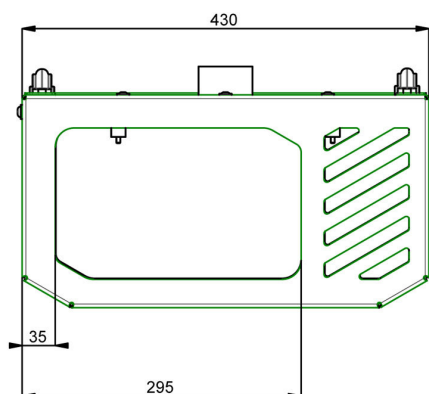

Universele projectorkooi medium

002.3030 Universele projectorkooi WIT medium (binnenmaat: 400 x 330 x 150mm)

Een kooiconstructie beschermt de projector tegen diefstal. Bij de SmartMetals projectorkooien wordt standaard een universele bracket geleverd om de projector in de gewenste positie te fixeren. Door het slimme ontwerp kunnen projectoren met de lens zowel links, midden als rechts in de kooi gemonteerd worden. Hierdoor kan nagenoeg iedere projector in de kooi worden geplaatst. De kooien zijn verkrijgbaar in drie verschillende maten. De kooi is eenvoudig te installeren. Bovendien is de projector gemakkelijk te bereiken voor een servicebeurt; alleen de optionele slotenset dient verwijderd te worden waarna de onderbak eraf geschoven kan worden. De projector blijft hierbij afgesteld op het projectieoppervlak.

Universele projectorkooi medium

Technische specificaties

Maximale lengte: Max. 400 x 330 x 150 mm

Gewicht: 10.50 kg

Kleur: Wit

Bracket/interface: Inclusief

Type bracket/interface: Universeel

1. Based on the clever design, projectors with a lens at the left-hand side, centre or right-hand side can be installed in the housing
2. Max. dimensions of the projector (wxdxh): 400 x 330 x 150mm