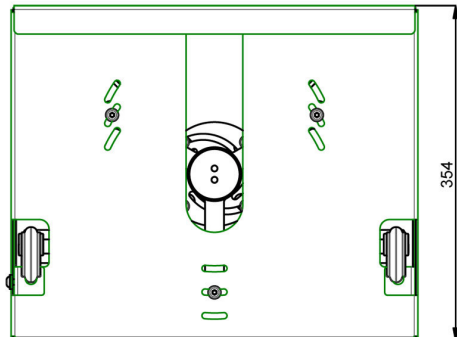

Universele projectorkooi medium

002.3030 Universele projectorkooi WIT medium (binnenmaat: 400 x 330 x 150mm)

Een kooiconstructie beschermt de projector tegen diefstal. Bij de SmartMetals projectorkooien wordt standaard een universele bracket geleverd om de projector in de gewenste positie te fixeren. Door het slimme ontwerp kunnen projectoren met de lens zowel links, midden als rechts in de kooi gemonteerd worden. Hierdoor kan nagenoeg iedere projector in de kooi worden geplaatst. De kooien zijn verkrijgbaar in drie verschillende maten. De kooi is eenvoudig te installeren. Bovendien is de projector gemakkelijk te bereiken voor een servicebeurt; alleen de optionele slotenset dient verwijderd te worden waarna de onderbak eraf geschoven kan worden. De projector blijft hierbij afgesteld op het projectieoppervlak.

Universele projectorkooi medium

Technische specificaties

Maximale lengte: Max. 400 x 330 x 150 mm

Gewicht: 10.50 kg

Kleur: Wit

Bracket/interface: Inclusief

Type bracket/interface: Universeel

1. Based on the clever design, projectors with a lens at the left-hand side, centre or right-hand side can be installed in the housing
2. Max. dimensions of the projector (wxdxh): 400 x 330 x 150mm