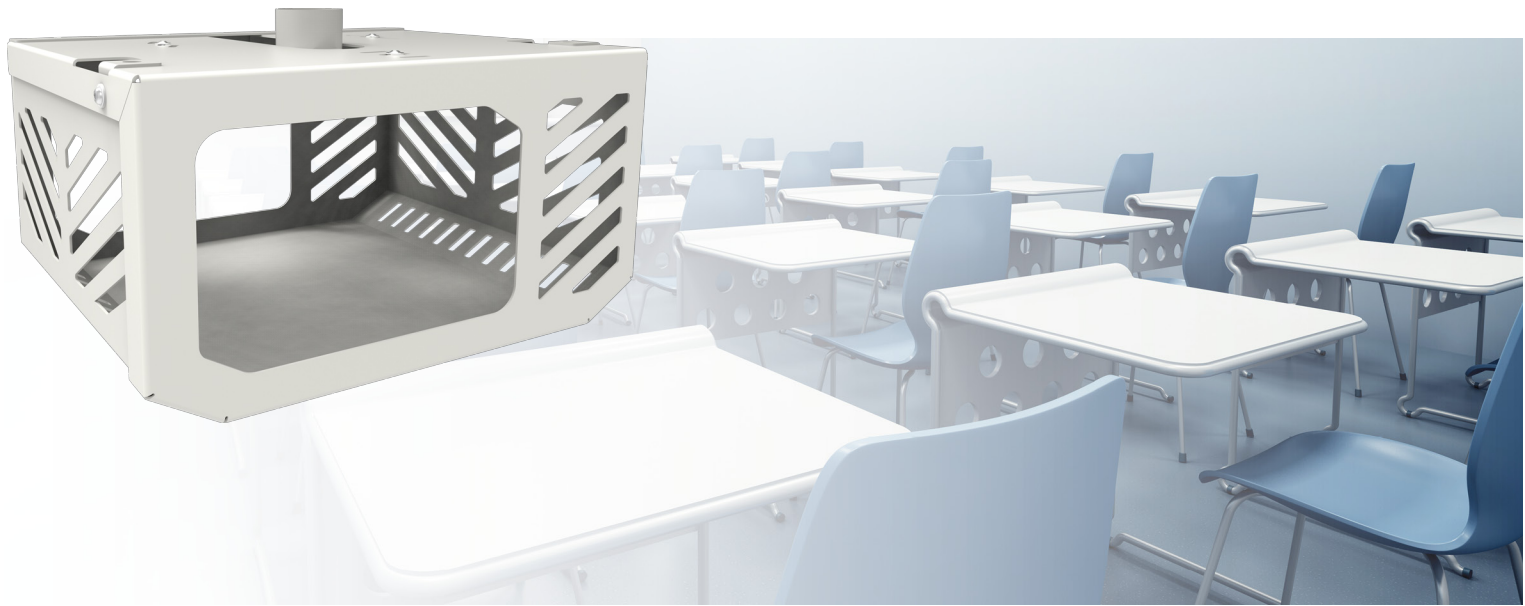

Universele projectorkooi medium

002.3030 Universele projectorkooi WIT medium (binnenmaat: 400 x 330 x 150mm)

Een kooiconstructie beschermt de projector tegen diefstal. Bij de SmartMetals projectorkooien wordt standaard een universele bracket geleverd om de projector in de gewenste positie te fixeren. Door het slimme ontwerp kunnen projectoren met de lens zowel links, midden als rechts in de kooi gemonteerd worden. Hierdoor kan nagenoeg iedere projector in de kooi worden geplaatst. De kooien zijn verkrijgbaar in drie verschillende maten. De kooi is eenvoudig te installeren. Bovendien is de projector gemakkelijk te bereiken voor een servicebeurt; alleen de optionele slotenset dient verwijderd te worden waarna de onderbak eraf geschoven kan worden. De projector blijft hierbij afgesteld op het projectieoppervlak.

Universele projectorkooi medium

Technische specificaties

Maximale lengte: Max. 400 x 330 x 150 mm

Gewicht: 10.50 kg

Kleur: Wit

Bracket/interface: Inclusief

Type bracket/interface: Universeel

1. Based on the clever design, projectors with a lens at the left-hand side, centre or right-hand side can be installed in the housing
2. Max. dimensions of the projector (wxdxh): 400 x 330 x 150mm