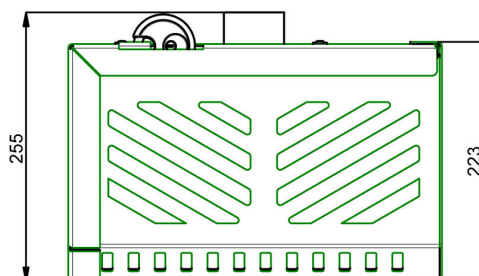

Universele projectorkooi medium

002.3030 Universele projectorkooi WIT medium (binnenmaat: 400 x 330 x 150mm)

Een kooiconstructie beschermt de projector tegen diefstal. Bij de SmartMetals projectorkooien wordt standaard een universele bracket geleverd om de projector in de gewenste positie te fixeren. Door het slimme ontwerp kunnen projectoren met de lens zowel links, midden als rechts in de kooi gemonteerd worden. Hierdoor kan nagenoeg iedere projector in de kooi worden geplaatst. De kooien zijn verkrijgbaar in drie verschillende maten. De kooi is eenvoudig te installeren. Bovendien is de projector gemakkelijk te bereiken voor een servicebeurt; alleen de optionele slotenset dient verwijderd te worden waarna de onderbak eraf geschoven kan worden. De projector blijft hierbij afgesteld op het projectieoppervlak.

Universele projectorkooi medium

Technische specificaties

Maximale lengte: Max. 400 x 330 x 150 mm

Gewicht: 10.50 kg

Kleur: Wit

Bracket/interface: Inclusief

Type bracket/interface: Universeel

1. Based on the clever design, projectors with a lens at the left-hand side, centre or right-hand side can be installed in the housing
2. Max. dimensions of the projector (wxdxh): 400 x 330 x 150mm