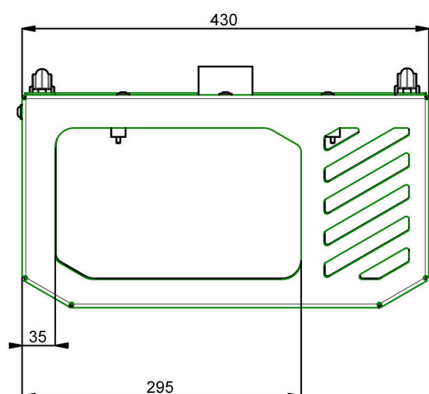

### **002.3030** Universele projectorkooi WIT medium (binnenmaat: 400 x 330 x 150mm)

Een kooiconstructie beschermt de projector tegen diefstal. Bij de SmartMetals projectorkooien wordt standaard een universele bracket geleverd om de projector in de gewenste positie te fixeren. Door het slimme ontwerp kunnen projectoren met de lens zowel links, midden als rechts in de kooi gemonteerd worden. Hierdoor kan nagenoeg iedere projector in de kooi worden geplaatst. De kooien zijn verkrijgbaar in drie verschillende maten. De kooi is eenvoudig te installeren. Bovendien is de projector gemakkelijk te bereiken voor een servicebeurt; alleen de optionele slotenset dient verwijderd te worden waarna de onderbak eraf geschoven kan worden. De projector blijft hierbij afgesteld op het projectieoppervlak.

### Technische specificaties

**Maximale lengte:** Max. 400 x 330 x 150 mm

**Gewicht:** 10.50 kg

**Kleur:** Wit

**Bracket/interface:** Inclusief

**Type bracket/interface:** Universeel

1. Based on the clever design, projectors with a lens at the left-hand side, centre or right-hand side can be installed in the housing
2. Max. dimensions of the projector (wxdxh): 400 x 330 x 150mm