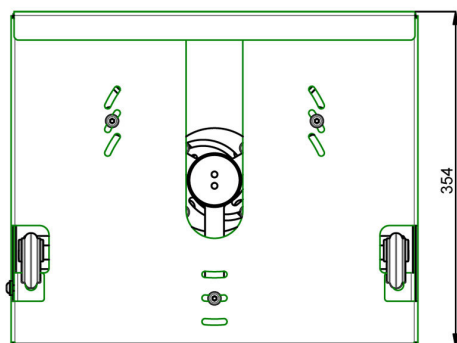

Universele projectorkooi medium

002.3030 Universele projectorkooi WIT medium (binnenmaat: 400 x 330 x 150mm)

Een kooiconstructie beschermt de projector tegen diefstal. Bij de SmartMetals projectorkooien wordt standaard een universele bracket geleverd om de projector in de gewenste positie te fixeren. Door het slimme ontwerp kunnen projectoren met de lens zowel links, midden als rechts in de kooi gemonteerd worden. Hierdoor kan nagenoeg iedere projector in de kooi worden geplaatst. De kooien zijn verkrijgbaar in drie verschillende maten. De kooi is eenvoudig te installeren. Bovendien is de projector gemakkelijk te bereiken voor een servicebeurt; alleen de optionele slotenset dient verwijderd te worden waarna de onderbak eraf geschoven kan worden. De projector blijft hierbij afgesteld op het projectieoppervlak.

Universele projectorkooi medium

Technische specificaties

Maximale lengte: Max. 400 x 330 x 150 mm

Gewicht: 10.50 kg

Kleur: Wit

Bracket/interface: Inclusief

Type bracket/interface: Universeel

1. Based on the clever design, projectors with a lens at the left-hand side, centre or right-hand side can be installed in the housing
2. Max. dimensions of the projector (wxdxh): 400 x 330 x 150mm