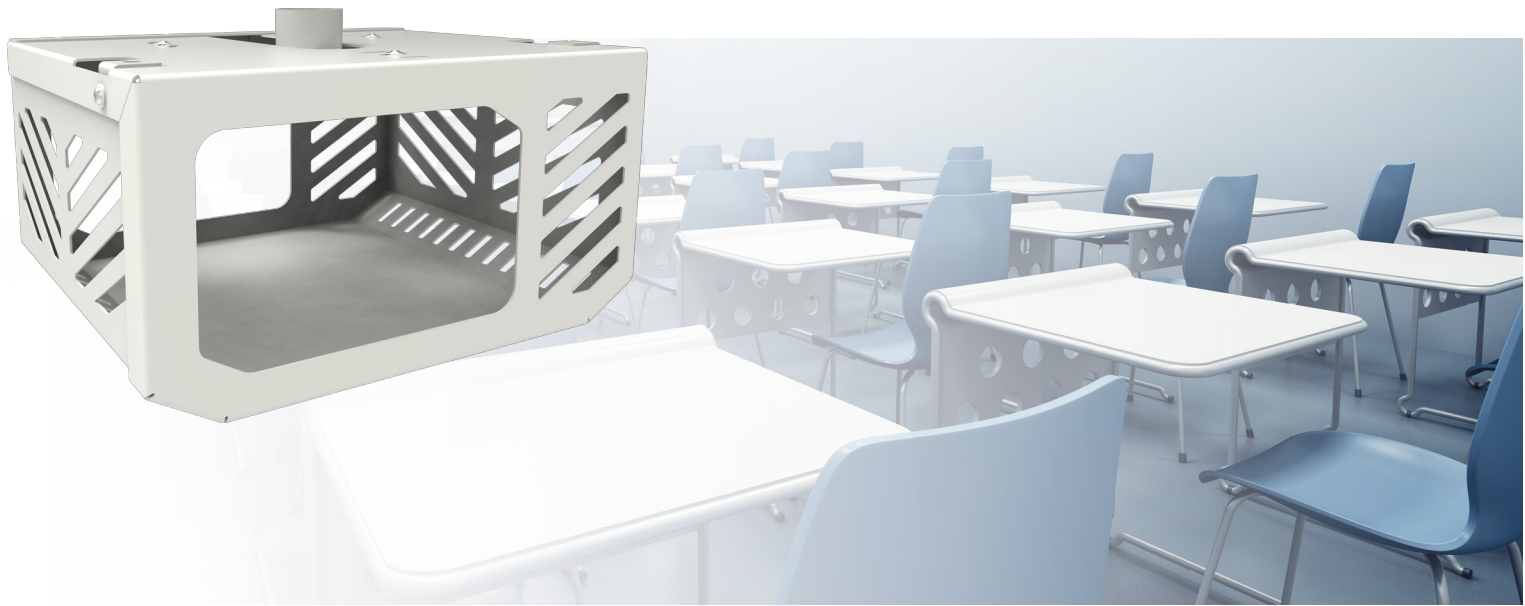

Projectorkooi XL

002.3040 Projectorkooi XL, Max. 600x530x200mm (excl. projectorspecifieke bracket)

Een kooiconstructie beschermt de projector tegen diefstal. Dankzij het slimme ontwerp kunnen projectoren met de lens zowel links, midden als rechts in de kooi gemonteerd worden. Hierdoor kan nagenoeg iedere projector in de kooi worden geplaatst. Er dient voor dit model een projectorspecifieke bracket te worden toegevoegd. De kooi is eenvoudig te installeren. Bovendien is de projector gemakkelijk te bereiken voor een servicebeurt; alleen de optionele slotenset dient verwijderd te worden waarna de onderbak eraf geschoven kan worden. De projector blijft hierbij afgesteld op het projectieoppervlak.

Projectorkooi XL

Technische specificaties

Maximale lengte: Max. 600 x 530 x 200mm

Gewicht: 12.50 kg

Kleur: Wit

Maximale belasting: totaal (behuizing, bracket & projector niet zwaarder dan 25 kg)

Bracket/interface: Exclusief