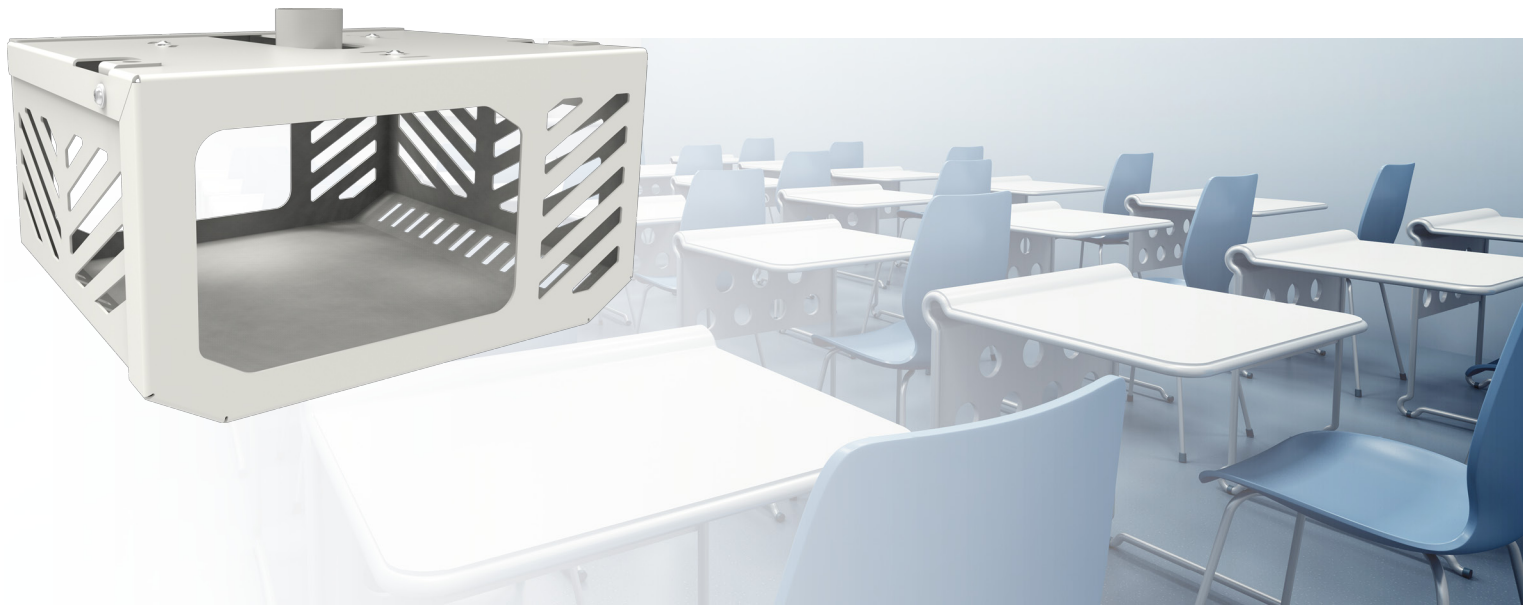

### **002.3040** Projectorkooi XL, Max. 600x530x200mm (excl. projectorspecifieke bracket)

Een kooiconstructie beschermt de projector tegen diefstal. Dankzij het slimme ontwerp kunnen projectoren met de lens zowel links, midden als rechts in de kooi gemonteerd worden. Hierdoor kan nagenoeg iedere projector in de kooi worden geplaatst. Er dient voor dit model een projectorspecifieke bracket te worden toegevoegd. De kooi is eenvoudig te installeren. Bovendien is de projector gemakkelijk te bereiken voor een servicebeurt; alleen de optionele slotenset dient verwijderd te worden waarna de onderbak eraf geschoven kan worden. De projector blijft hierbij afgesteld op het projectieoppervlak.

### Technische specificaties

**Maximale lengte:** Max. 600 x 530 x 200mm

**Gewicht:** 12.50 kg

**Kleur:** Wit

**Maximale belasting:** totaal (behuizing, bracket & projector niet zwaarder dan 25 kg)

**Bracket/interface:** Exclusief