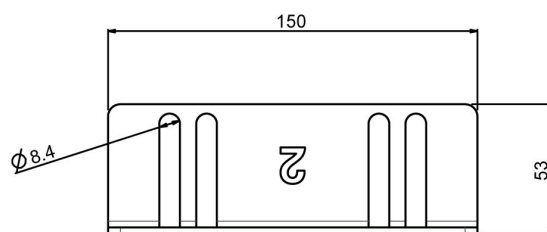

Houtenbalk adapter

003.2126 EOL | Houtenbalk adapter WIT

Hiermee kan een standaard buizenset worden gemonteerd aan een houtenbalk die te smal is voor een standaard buizenset.

Dit product is "End-of-Life" en wordt niet meer geproduceerd.

Het kan geleverd worden zolang de voorraad strekt.

Houtenbalk adapter

Technische specificaties

Kleur: Wit

Wooden beam

One wooden beam adapter consists of two similar corner profiles