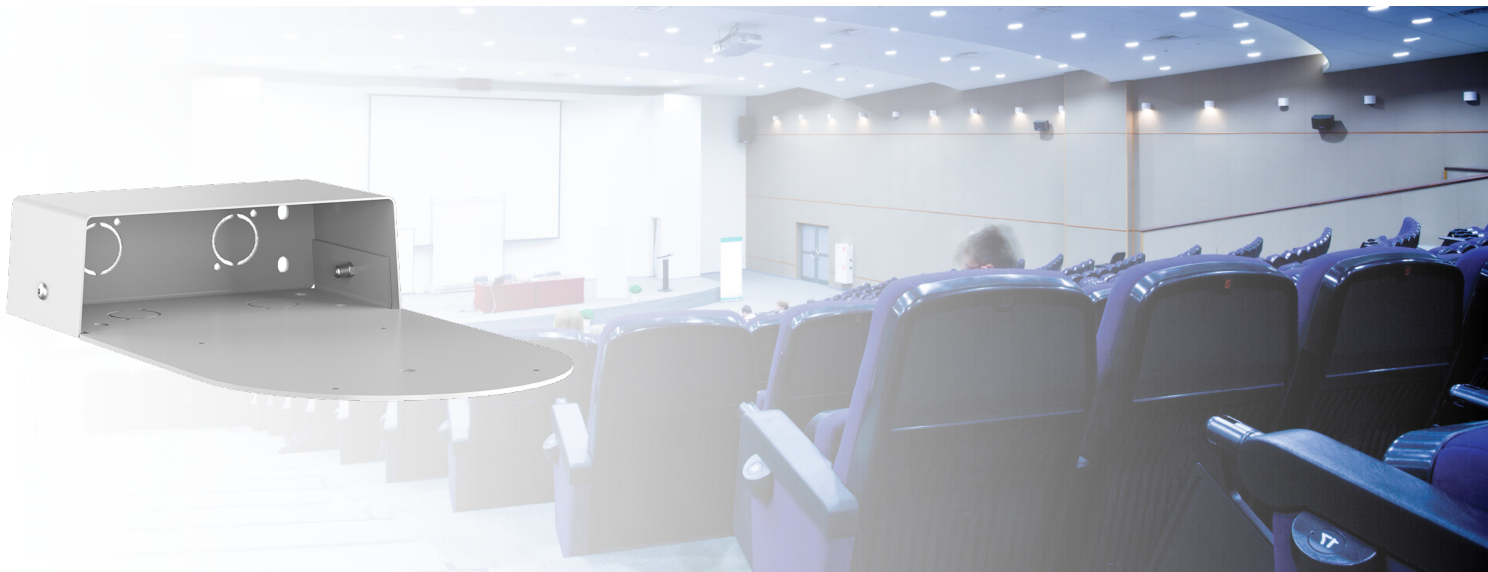

## Camera specifieke mount

### 016.1010.11 Camera specifieke mount - Wit - Sony SRG-X400, SRG-X120 & BRC-X400

Camera specifieke mount voor het eenvoudig bevestigen, tegen plafond of wand, van een Sony SRG-X400, SRG-X120 & BRC-X400 PTZ camera. Voer bekabeling door de muur of het plafond helemaal tot in de mount en geniet van een perfect draadloze installatie.

**Kenmerken:**

Eenvoudige installatie

Geschikt voor zowel wand- als plafondmontage

Uitgevoerd met uitbreekplaatjes t.b.v. bekabeling en Neutrik D-Serie connectoren

Aansluitingen verborgen achter afdekkap

Ook verkrijgbaar in het [zwart](#)