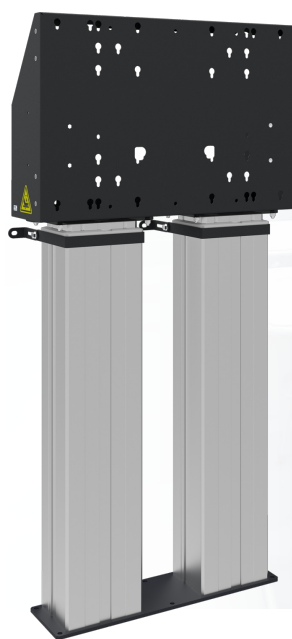

Vloerlift dubbel XL max. 200kg

052.7110 Vloerlift dubbel XL voor touch screen max. 200 kg, max. 98 inch

De 052.7110 is een snel en eenvoudig te installeren vloerlift met elektrische hoogteverstelling. De lift is uitgerust met een VESA schermbeugel welke geschikt is voor de meeste VESA patronen. De vloerlift dient dicht bij de muur geïnstalleerd te worden waarna deze kan worden vastgemaakt met de instelbare muurbeugels. De vloerlift wordt geleverd met een afstandsbediening om het scherm in de gewenste hoogte te verstellen tot 600 mm. Achter de montage-functie, is ruimte voor het plaatsen van een mini-PC. Voor het gebruik van een thin-client-PC, VESA75/100 is een montage patroon opgenomen. Accessoire 052.6100 is nodig om de 84 inch Microsoft surface hub te monteren

Vloerlift dubbel XL max. 200kg

Technische specificaties

Minimale lengte: 1145 mm
Maximale lengte: 1745 mm
Gewicht: 56.00 kg
Kleur: Zwart, Aluminium
Maximale belasting: 200 kg
Schermpositie: Landscape, Portrait
Inch bereik: max. 98 inch

Mobiel/vast: Vast
Hoogteverstelling: Elektrisch 600mm, snelheid tot 20 mm/s
Bracket/interface: Inclusief
Type bracket/interface: VESA
Bereik bracket/interface: Max. 800x600
Kabeldoorvoer: 30 mm Ø
Overige informatie: 052.7288 Uitbreidingsset voor lift bracket kosteloos meegeleverd.