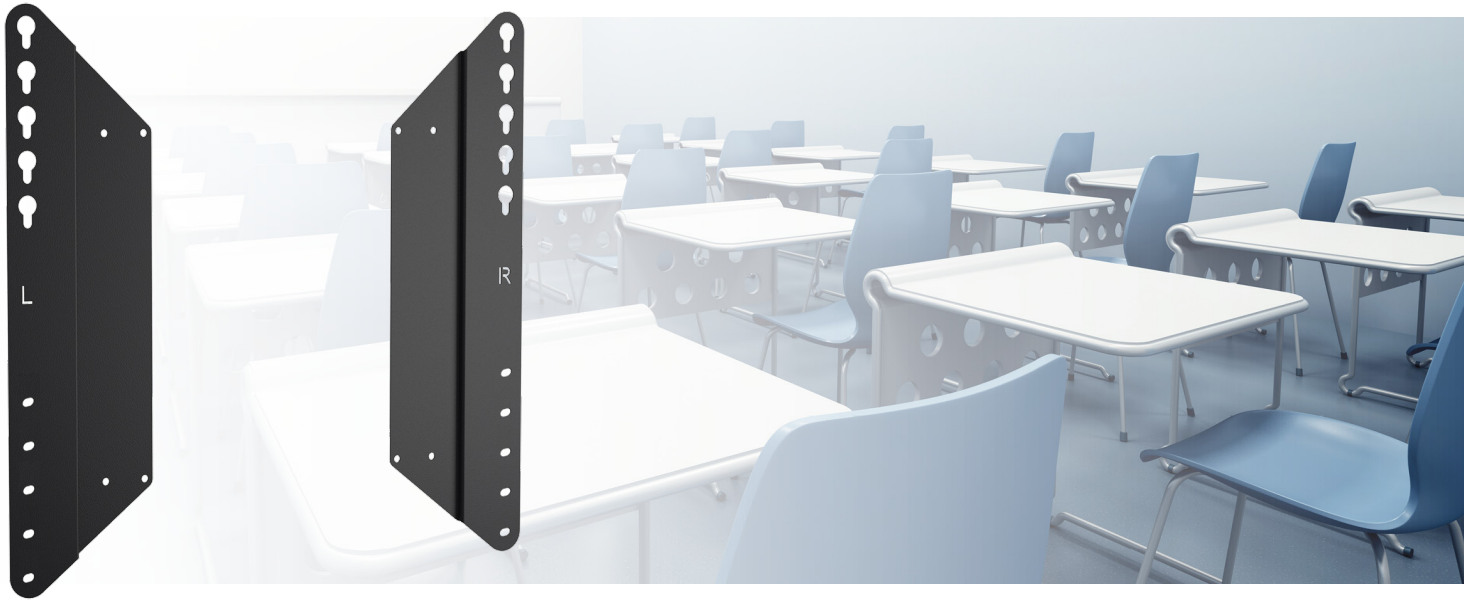

## Verloopset voor vloerliften

**052.7288** Uitbreidingsset voor lift bracket | t/m max. VESA 800x600

## Verloopset voor vloerliften

### Technische specificaties

**Kleur:** Zwart

**Maximale belasting:** 180 kg, m.u.v. VESA 400x600/500: 140 kg

**Type bracket/interface:** VESA

**Bereik bracket/interface:** max. VESA 800x600

**Overige informatie:** Geschikt voor: 052.7110, 052.7150B, 052.7150W, 052.7155B, 052.7155W, 052.7200, 052.7250, 052.7320, 052.7340, 052.7360, 062.7105, 062.7205B, 062.7205W, 062.7225B, 062.7225W, 062.7270, 062.7275, 062.7290, 062.7295, 062.7410, 062.7420.01, 062.7420.11, 062.7430.01, 062.7430.11.