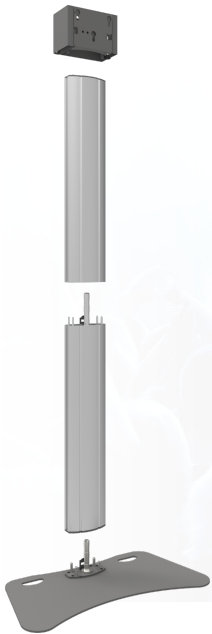

Deelbaar statief max. 65 inch

062.1000 Deelbaar statief voor flat panels max. 65 inch, 60 kg, enkele uitvoering

Dit statief is door zijn deelbaarheid bij uitstek geschikt voor verhuurtoepassingen. De 4 losse onderdelen, te weten de vloerplaat, de kolomdelen van elk 95 cm en de statiefkop, kunnen samen met de monitor zeer compact in een flightcase verpakt en vervoerd worden. Het statief is zonder gereedschap op te bouwen en is voorzien van drie kabelgoten om alle kabels netjes aan het oog te onttrekken.

Kies op basis van het gewicht en montagepatroon van de monitor een passende monitorbracket met driepuntkoppeling om de monitor aan het statief te bevestigen. Het scherm kan door middel van een hangslot tegen diefstal worden beveiligd.

Deelbaar statief max. 65 inch

Technische specificaties

Maximale lengte: 1790 mm (hart flat panel)

Gewicht: 55.00 kg

Kleur: Donkergrijs, Aluminium

Maximale belasting: 60 kg

Schermpositie: Landscape, Portrait

Inch bereik: max. 65 inch

Mobiel/vast: Vast

Hoogteverstelling: Handmatig

Bracket/interface: Exclusief

Type bracket/interface: Driepuntskoppeling

Montagesysteem: Driepuntskoppeling

Kabeldoorvoer: 15, 35, 15 mm Ø